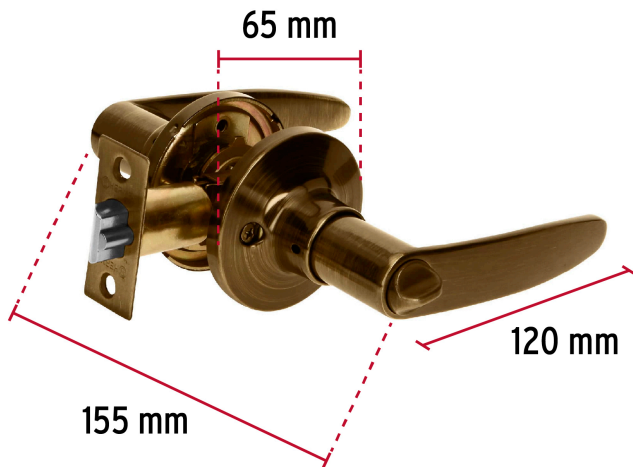

HERMEX

CÓDIGO: 43661 CLAVE: CEMA-2R

Cerradura manija "Turín" p/recámara latón antiguo, cil latón

- Cerrojo con botón de emergencia al exterior y botón de seguridad al interior
- Mecanismo tubular con cilindro de latón
- Manija reversible para colocación en puertas derechas o izquierdas de 1-1/4" a 1-3/4" (32 a 45 mm)

**Certificaciones y garantías****Especificaciones**

Función (instalación)	Recámara
Ciclos (cierre y apertura)	400 000
Acabado	Latón antiguo
Espesor de puerta	1-1/4" a 1-3/4" (32 a 45 mm)
Backset (Distancia al centro)	60 mm
Material de las llaves	Latón niquelado
Diámetro	65 mm
Dimensiones (largo total x largo manija)	155 x 120 mm
Empaque individual	Blíster
Inner	3
Máster	12
Pallet	288

Imágenes complementarias

Mecanismo tubular

Seguridad Standard

Llave Tradicional

Utilizan llaves planas, las muescas que descifran la combinación se encuentran únicamente en la parte superior.

Imágenes complementarias

EMPAQUE INDIVIDUAL

Peso: 0.71 kg (1.6 lb)

EMPAQUE INNER

Contiene: 3 piezas

Peso: 2.22 kg (4.9 lb)

EMPAQUE MASTER

Contiene: 4 inner (12 piezas)

Peso: 9.62 kg (21.2 lb)