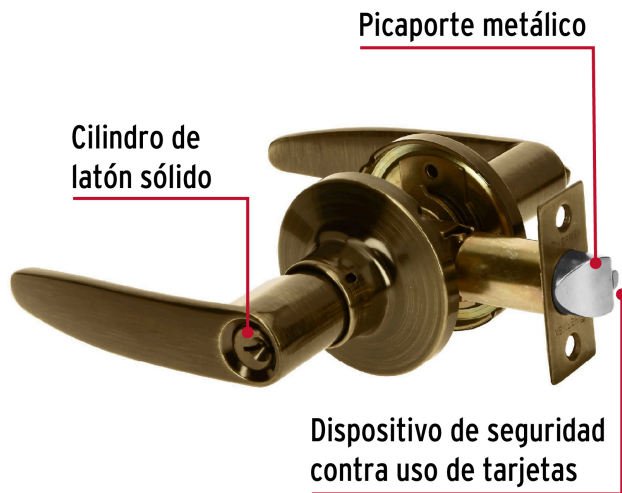

HERMEX

CÓDIGO: 43661 CLAVE: CEMA-2R

Cerradura manija "Turín" p/recámara latón antiguo, cil latón

- Cerrojo con botón de emergencia al exterior y botón de seguridad al interior
- Mecanismo tubular con cilindro de latón
- Manija reversible para colocación en puertas derechas o izquierdas de 1-1/4" a 1-3/4" (32 a 45 mm)

**Certificaciones y garantías****Especificaciones**

Función (instalación)	Recámara
Ciclos (cierre y apertura)	400 000
Acabado	Latón antiguo
Espesor de puerta	1-1/4" a 1-3/4" (32 a 45 mm)
Backset (Distancia al centro)	60 mm
Material de las llaves	Latón niquelado
Diámetro	65 mm
Dimensiones (largo total x largo manija)	155 x 120 mm
Empaque individual	Blíster
Inner	3
Máster	12
Pallet	288

País de origen

Fabricado en China bajo las estrictas especificaciones de GRUPO TRUPER

Incluye

Picaporte

Contra

Tornillos para su instalación

Plantilla

2 Llaves tradicionales (Para hacer duplicados utilice la forja Y55)

Imágenes complementarias

Mecanismo tubular

Seguridad Standard

Llave Tradicional

Utilizan llaves planas, las muescas que descifran la combinación se encuentran únicamente en la parte superior.

Imágenes complementarias