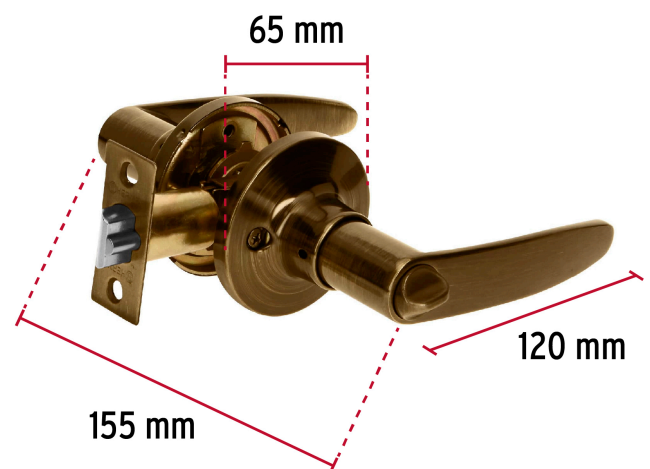

Seguridad Standard

Llave Tradicional

Utilizan llaves planas, las muescas que descifran la combinación se encuentran únicamente en la parte superior.