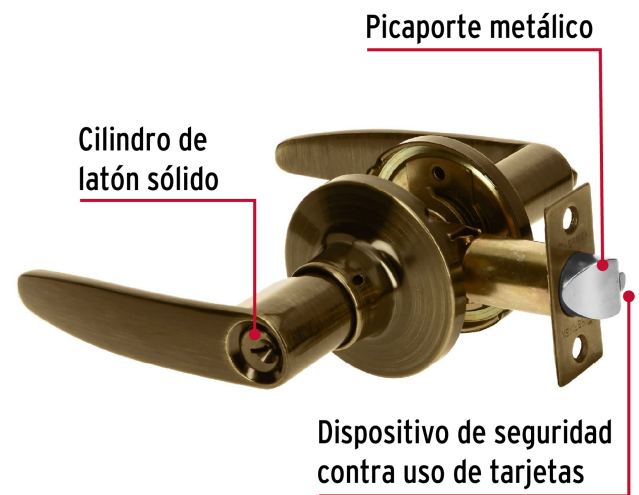

País de origen

Fabricado en China bajo las estrictas especificaciones de GRUPO TRUPER

Incluye

Picaporte

Contra

Tornillos para su instalación

Plantilla

2 Llaves tradicionales (Para hacer duplicados utilice la forja Y55)

Imágenes complementarias

Mecanismo tubular