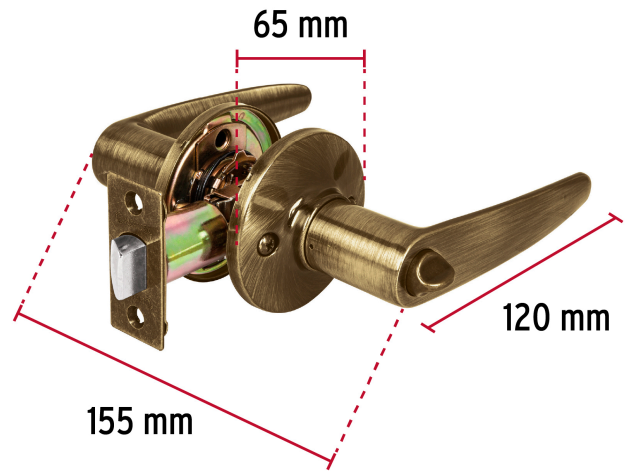

HERMEX

CÓDIGO: 43660 CLAVE: CEMA-2B

Cerradura manija "Turín" p/baño latón antiguo, cil latón

- Cerrojo con botón de emergencia al exterior y botón de seguridad al interior
- Mecanismo tubular con cilindro metálico
- Manija reversible para colocación en puertas derechas o izquierdas de 1-1/4" a 1-3/4" (32 a 45 mm)

**Certificaciones y garantías****Especificaciones**

Función (instalación)	Baño
Ciclos (cierre y apertura)	400 000
Acabado	Latón antiguo
Espesor de puerta	1-1/4" a 1-3/4" (32 a 45 mm)
Backset (Distancia al centro)	60 mm
Diámetro	65 mm
Dimensiones (largo total x largo manija)	155 x 120 mm
Empaque individual	Blister
Inner	3
Máster	12
Pallet	288

Mecanismo tubular

EMPAQUE INDIVIDUAL

Peso: 0.66 kg (1.5 lb)

Imágenes complementarias

EMPAQUE INNER

Contiene: 3 piezas

Peso: 2.1 kg (4.6 lb)

EMPAQUE MASTER

Contiene: 4 inner (12 piezas)

Peso: 9.04 kg (19.9 lb)