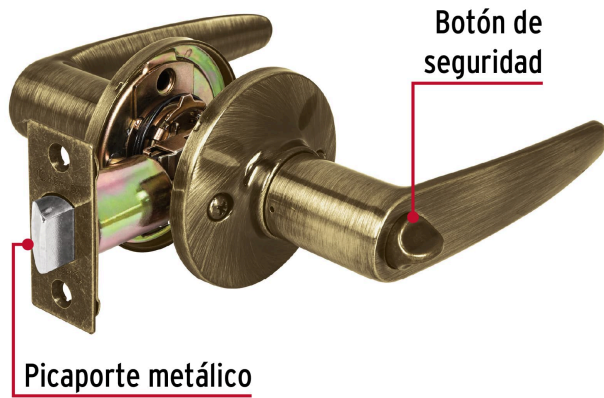

País de origen

Fabricado en China bajo las estrictas especificaciones de GRUPO TRUPER

Incluye

Picaporte

Contra

Tornillos para su instalación

Plantilla

Imágenes complementarias

Mecanismo tubular