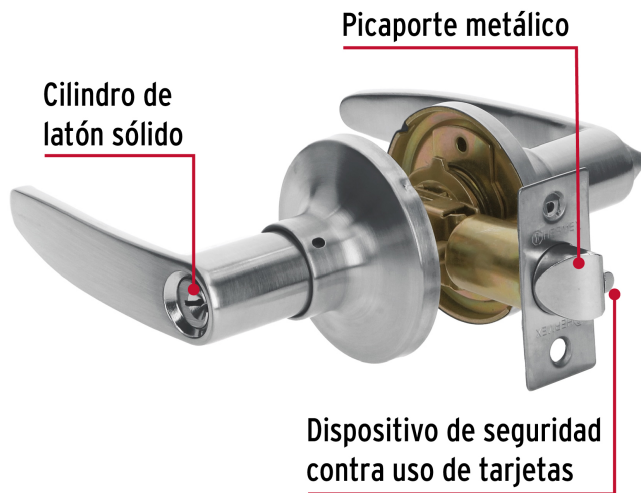

HERMEX

CÓDIGO: 43654 CLAVE: CEMA-3R

Cerradura manija "Turín" p/recámara cromo mate, cil latón

- Cerrojo con botón de emergencia al exterior y botón de seguridad al interior
- Mecanismo tubular con cilindro de latón
- Manija reversible para colocación en puertas derechas o izquierdas de 1-1/4" a 1-3/4" (32 a 45 mm)

**Certificaciones y garantías****Especificaciones**

Función (instalación)	Recámara
Ciclos (cierre y apertura)	400 000
Acabado	Cromo mate
Espesor de puerta	1-1/4" a 1-3/4" (32 a 45 mm)
Backset (Distancia al centro)	60 mm
Material de las llaves	Latón niquelado
Diámetro	65 mm
Dimensiones (largo total x largo manija)	155 x 120 mm
Empaque individual	Blíster
Inner	3
Máster	12
Pallet	288

País de origen

Fabricado en China bajo las estrictas especificaciones de GRUPO TRUPER

Incluye

Picaporte

Contra

Tornillos para su instalación

Plantilla

2 Llaves tradicionales (Para hacer duplicados utilice la forja Y55)

Imágenes complementarias

Mecanismo tubular

Seguridad Standard

Llave Tradicional

Utilizan llaves planas, las muescas que descifran la combinación se encuentran únicamente en la parte superior.

Imágenes complementarias