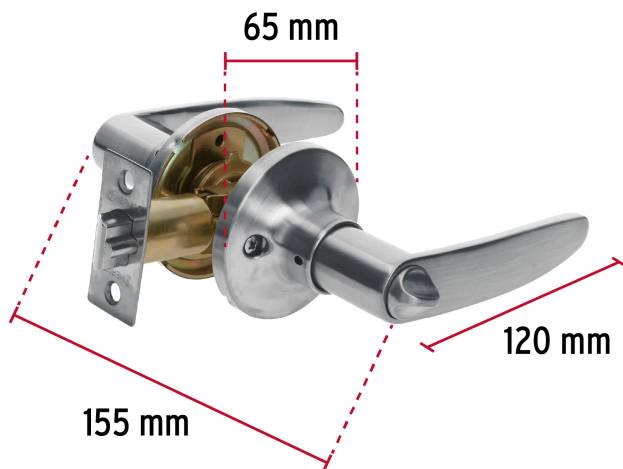

HERMEX

CÓDIGO: 43654 CLAVE: CEMA-3R

Cerradura manija "Turín" p/recámara cromo mate, cil latón

- Cerrojo con botón de emergencia al exterior y botón de seguridad al interior
- Mecanismo tubular con cilindro de latón
- Manija reversible para colocación en puertas derechas o izquierdas de 1-1/4" a 1-3/4" (32 a 45 mm)

**Certificaciones y garantías****Especificaciones**

Función (instalación)	Recámara
Ciclos (cierre y apertura)	400 000
Acabado	Cromo mate
Espesor de puerta	1-1/4" a 1-3/4" (32 a 45 mm)
Backset (Distancia al centro)	60 mm
Material de las llaves	Latón niquelado
Diámetro	65 mm
Dimensiones (largo total x largo manija)	155 x 120 mm
Empaque individual	Blíster
Inner	3
Máster	12
Pallet	288

Imágenes complementarias

Mecanismo tubular

Seguridad Standard

Llave Tradicional

Utilizan llaves planas, las muescas que descifran la combinación se encuentran únicamente en la parte superior.

Imágenes complementarias

EMPAQUE INDIVIDUAL

Peso: 0.7 kg (1.5 lb)

EMPAQUE INNER

Contiene: 3 piezas

Peso: 2.24 kg (4.9 lb)

EMPAQUE MASTER

Contiene: 4 inner (12 piezas)

Peso: 9.6 kg (21 lb)