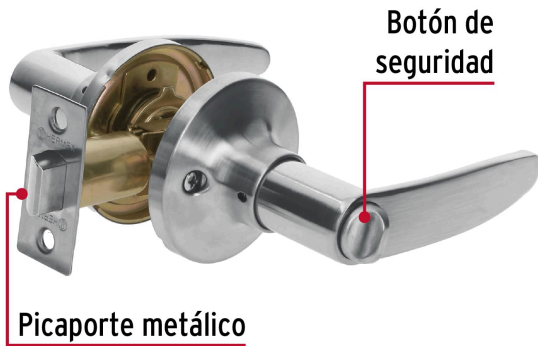

País de origen

Fabricado en China bajo las estrictas especificaciones de GRUPO TRUPER

Incluye

Picaporte

Contra

Tornillos para su instalación

Plantilla

Imágenes complementarias

Mecanismo tubular