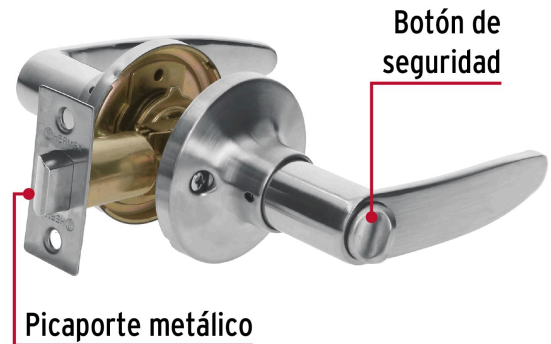

HERMEX

CÓDIGO: 43653 CLAVE: CEMA-3B

Cerradura manija "Turín" p/baño cromo mate, cil latón

- Cerrojo con botón de emergencia al exterior y botón de seguridad al interior
- Mecanismo tubular con cilindro metálico
- Manija reversible para colocación en puertas derechas o izquierdas de 1-1/4" a 1-3/4" (32 a 45 mm)

**Certificaciones y garantías****Especificaciones**

Función (instalación)	Baño
Ciclos (cierre y apertura)	400 000
Acabado	Cromo mate
Espesor de puerta	1-1/4" a 1-3/4" (32 a 45 mm)
Backset (Distancia al centro)	60 mm
Diámetro	65 mm
Dimensiones (largo total x largo manija)	155 x 120 mm
Empaque individual	Blíster
Inner	3
Master	12
Pallet	288

País de origen

Fabricado en China bajo las estrictas especificaciones de GRUPO TRUPER

Incluye

Picaporte

Contra

Tornillos para su instalación

Plantilla

Imágenes complementarias

Mecanismo tubular

EMPAQUE INDIVIDUAL

Alto
24.5 cm
(9.7")

Largo
18.8 cm
(7.4")

Peso: 0.66 kg (1.5 lb)

Imágenes complementarias

EMPAQUE INNER

Contiene: 3 piezas