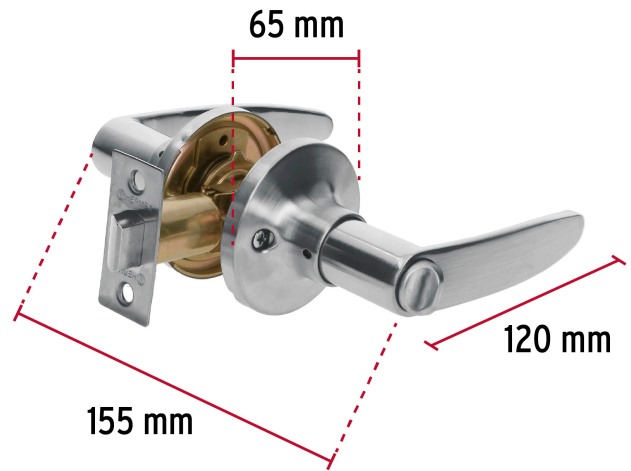

**HERMEX**

CÓDIGO: 43653 CLAVE: CEMA-3B

**Cerradura manija "Turín" p/baño cromo mate, cil latón**

- Cerrojo con botón de emergencia al exterior y botón de seguridad al interior
- Mecanismo tubular con cilindro metálico
- Manija reversible para colocación en puertas derechas o izquierdas de 1-1/4" a 1-3/4" (32 a 45 mm)

**Certificaciones y garantías****Especificaciones**

<b>Función (instalación)</b>	Baño
<b>Ciclos (cierre y apertura)</b>	400 000
<b>Acabado</b>	Cromo mate
<b>Espesor de puerta</b>	1-1/4" a 1-3/4" (32 a 45 mm)
<b>Backset (Distancia al centro)</b>	60 mm
<b>Diámetro</b>	65 mm
<b>Dimensiones (largo total x largo manija)</b>	155 x 120 mm
<b>Empaque individual</b>	Blíster
<b>Inner</b>	3
<b>Máster</b>	12
<b>Pallet</b>	288

**Mecanismo tubular**

**EMPAQUE INDIVIDUAL**

**Peso: 0.66 kg (1.5 lb)**

Imágenes complementarias

**EMPAQUE INNER**

Contiene: 3 piezas

Peso: 2.08 kg (4.6 lb)

**EMPAQUE MASTER**

Contiene: 4 inner (12 piezas)

Peso: 9 kg (19.8 lb)