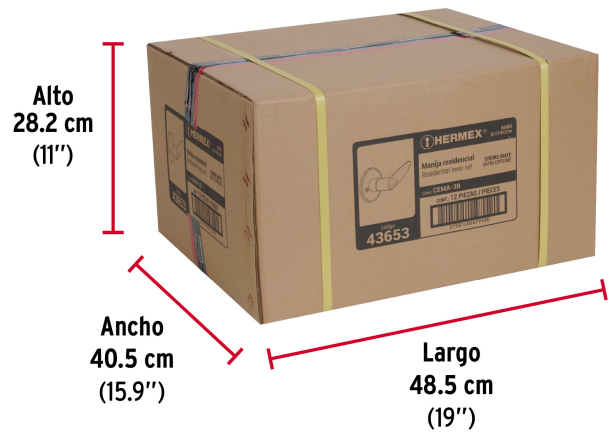

HERMEX

CÓDIGO: 43653 CLAVE: CEMA-3B

Cerradura manija "Turín" p/baño cromo mate, cil latón

- Cerrojo con botón de emergencia al exterior y botón de seguridad al interior
- Mecanismo tubular con cilindro metálico
- Manija reversible para colocación en puertas derechas o izquierdas de 1-1/4" a 1-3/4" (32 a 45 mm)

**Certificaciones y garantías****Especificaciones**

Función (instalación)	Baño
Ciclos (cierre y apertura)	400 000
Acabado	Cromo mate
Espesor de puerta	1-1/4" a 1-3/4" (32 a 45 mm)
Backset (Distancia al centro)	60 mm
Diámetro	65 mm
Dimensiones (largo total x largo manija)	155 x 120 mm
Empaque individual	Blíster
Inner	3
Master	12
Pallet	288

Mecanismo tubular

EMPAQUE INDIVIDUAL

Alto
24.5 cm
(9.7")

Largo
18.8 cm
(7.4")

Peso: 0.66 kg (1.5 lb)

Imágenes complementarias

EMPAQUE INNER

Contiene: 3 piezas

Peso: 2.08 kg (4.6 lb)

EMPAQUE MASTER

Contiene: 4 inner (12 piezas)

Peso: 9 kg (19.8 lb)