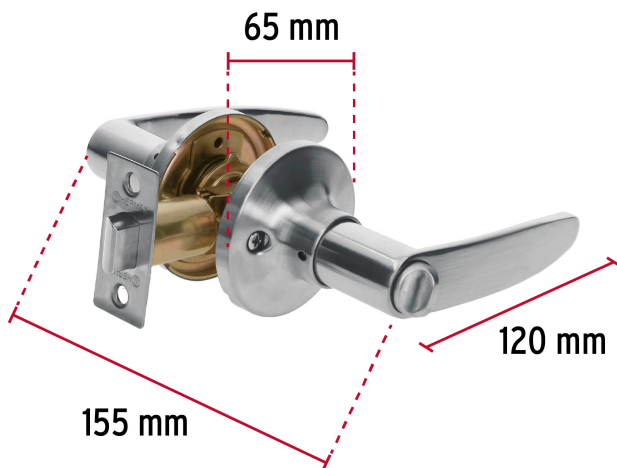

HERMEX

CÓDIGO: 43653 CLAVE: CEMA-3B

Cerradura manija "Turín" p/baño cromo mate, cil latón

- Cerrojo con botón de emergencia al exterior y botón de seguridad al interior
- Mecanismo tubular con cilindro metálico
- Manija reversible para colocación en puertas derechas o izquierdas de 1-1/4" a 1-3/4" (32 a 45 mm)

**Certificaciones y garantías****Especificaciones**

Función (instalación)	Baño
Ciclos (cierre y apertura)	400 000
Acabado	Cromo mate
Espesor de puerta	1-1/4" a 1-3/4" (32 a 45 mm)
Backset (Distancia al centro)	60 mm
Diámetro	65 mm
Dimensiones (largo total x largo manija)	155 x 120 mm
Empaque individual	Blíster
Inner	3
Master	12
Pallet	288

Mecanismo tubular

EMPAQUE INDIVIDUAL

Alto
24.5 cm
(9.7")

Largo
18.8 cm
(7.4")

Peso: 0.66 kg (1.5 lb)

Imágenes complementarias

EMPAQUE INNER

Contiene: 3 piezas

Peso: 2.08 kg (4.6 lb)

EMPAQUE MASTER

Contiene: 4 inner (12 piezas)

Peso: 9 kg (19.8 lb)