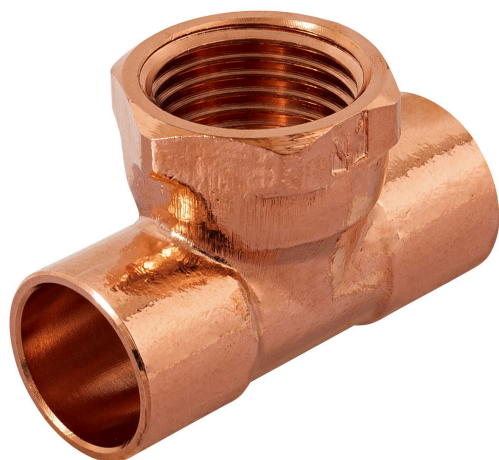

FOSET

CÓDIGO: 48885 CLAVE: CC-701

Tee de cobre rosca interior central 1/2", FOSET

- Cuerpo de latón cobrizado resistente a la corrosión y al torque
- Pared lisa interior que reduce la pérdida de presión por fricción
- Larga vida útil
- Para la conducción de agua fría y caliente o instalaciones de gas natural y L.P.

**Certificaciones y garantías**

- Garantizado contra defectos de fabricación o mano de obra. La garantía se puede hacer válida con cualquier distribuidor de TRUPER

Especificaciones

Diámetro nominal	1/2" (13 mm)
Tipo de rosca	1/2" - 14 NPT
Presión máxima	300 PSI
Empaque individual	Granel
Inner	2
Máster	300
Pallet	16800