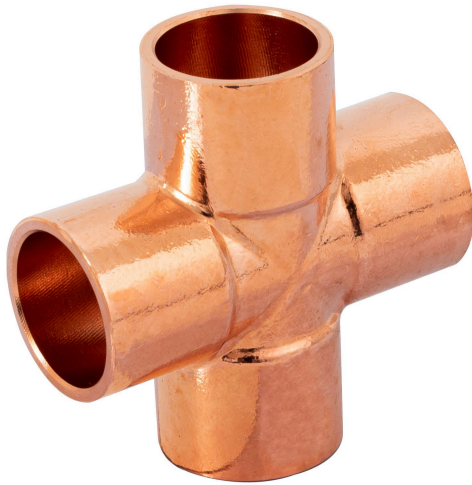

FOSET

CÓDIGO: 48889 CLAVE: CC-771

Cruz sencilla de cobre 1/2", FOSET

- Cuerpo de latón cobrizado resistente a la corrosión y al torque
- Pared lisa interior que reduce la pérdida de presión por fricción
- Larga vida útil
- Para la conducción de agua fría y caliente o instalaciones de gas natural y L.P.

**Certificaciones y garantías**

- Garantizado contra defectos de fabricación o mano de obra. La garantía se puede hacer válida con cualquier distribuidor de TRUPER

Especificaciones

Diámetro nominal	1/2" (13 mm)
Presión máxima	300 psi
Empaque individual	Granel
Inner	2
Máster	300
Pallet	18000

País de origen**Fabricado en China bajo las estrictas especificaciones de GRUPO TRUPER**

Imágenes complementarias

Conexiones soldables
de 1/2" (13 mm)