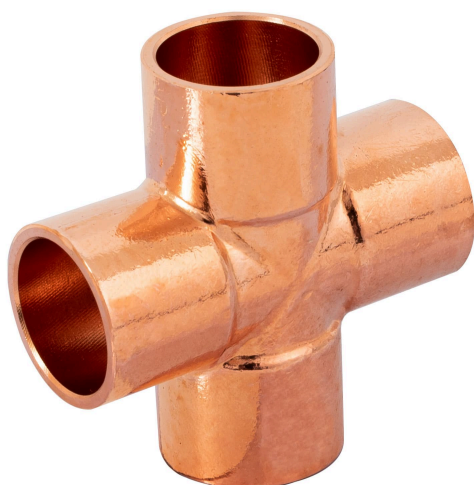

FOSET

CÓDIGO: 48889 CLAVE: CC-771

Cruz sencilla de cobre 1/2", FOSET

- Cuerpo de latón cobrizado resistente a la corrosión y al torque
- Pared lisa interior que reduce la pérdida de presión por fricción
- Larga vida útil
- Para la conducción de agua fría y caliente o instalaciones de gas natural y L.P.

**Certificaciones y garantías**

- Garantizado contra defectos de fabricación o mano de obra. La garantía se puede hacer válida con cualquier distribuidor de TRUPER

Especificaciones

Diámetro nominal	1/2" (13 mm)
Presión máxima	300 psi
Empaque individual	Granel
Inner	2
Master	300
Pallet	18000

País de origen

Fabricado en China bajo las estrictas especificaciones de GRUPO TRUPER

Imágenes complementarias

Conexiones soldables
de 1/2" (13 mm)