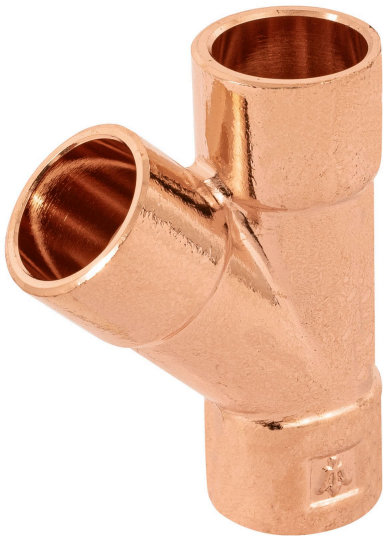

FOSET

CÓDIGO: 48892 CLAVE: CC-801

Yee sencilla de cobre 1/2", FOSET

- Cuerpo de latón cobrizado resistente a la corrosión y al torque
- Pared lisa interior que reduce la pérdida de presión por fricción
- Larga vida útil
- Para la conducción de agua fría y caliente o instalaciones de gas natural y L.P.

**Certificaciones y garantías**

- Garantizado contra defectos de fabricación o mano de obra. La garantía se puede hacer válida con cualquier distribuidor de TRUPER

Especificaciones

Diámetro nominal	1/2" (13 mm)
Presión máxima	300 psi
Empaque individual	Granel
Inner	2
Master	250
Pallet	15000

País de origen**Fabricado en China bajo las estrictas especificaciones de GRUPO TRUPER**

Imágenes complementarias

Conexiones soldables
de 1/2" (13 mm)