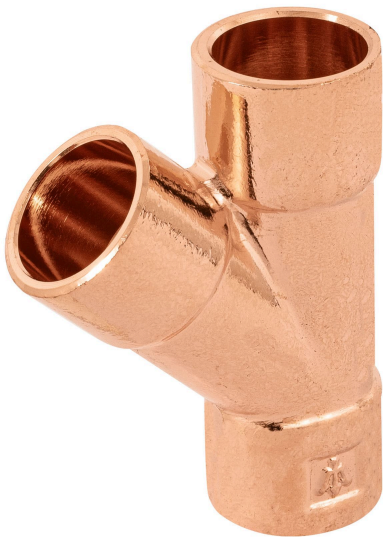

FOSET

CÓDIGO: 48892 CLAVE: CC-801

**Yee sencilla de cobre 1/2", FOSET**

- Cuerpo de latón cobrizado resistente a la corrosión y al torque
- Pared lisa interior que reduce la pérdida de presión por fricción
- Larga vida útil
- Para la conducción de agua fría y caliente o instalaciones de gas natural y L.P.

**Certificaciones y garantías**

- Garantizado contra defectos de fabricación o mano de obra. La garantía se puede hacer válida con cualquier distribuidor de TRUPER

**Especificaciones**

<b>Diámetro nominal</b>	1/2" (13 mm)
<b>Presión máxima</b>	300 psi
<b>Empaque individual</b>	Granel
<b>Inner</b>	2
<b>Master</b>	250
<b>Pallet</b>	15000