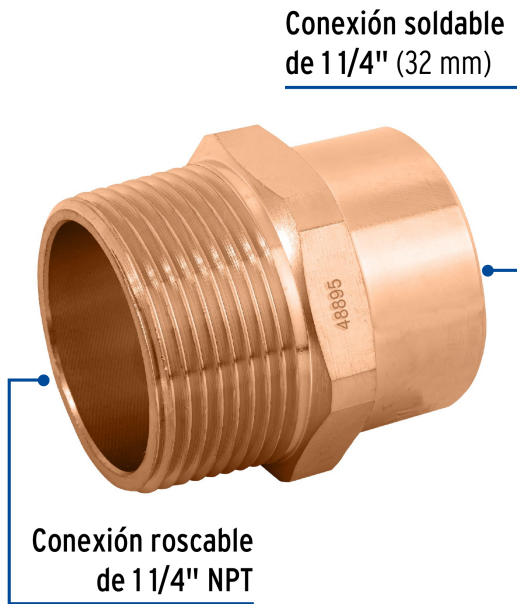

FOSET

CÓDIGO: 48895 CLAVE: CC-614

Conector de cobre, rosca exterior 1-1/4", FOSET

- Cuerpo de latón cobrizado resistente a la corrosión y al torque
- Pared lisa interior que reduce la pérdida de presión por fricción
- Larga vida útil
- Para la conducción de agua fría y caliente o instalaciones de gas natural y L.P.

**Certificaciones y garantías**

- Garantizado contra defectos de fabricación o mano de obra. La garantía se puede hacer válida con cualquier distribuidor de TRUPER

Especificaciones

| | |
|---------------------------|-------------------|
| Diámetro nominal | 1 1/4" (32 mm) |
| Tipo de rosca | 1 1/4" - 11.5 NPT |
| Presión máxima | 300 psi |
| Empaque individual | Granel |
| Inner | 2 |
| Máster | 80 |
| Pallet | 4800 |

País de origen**Fabricado en China bajo las estrictas especificaciones de GRUPO TRUPER**

Imágenes complementarias

EMPAQUE INNER

Contiene: 2 piezas

Peso: 0.32 kg (0.7 lb)

EMPAQUE MÁSTER

Contiene: 40 inner (80 piezas)