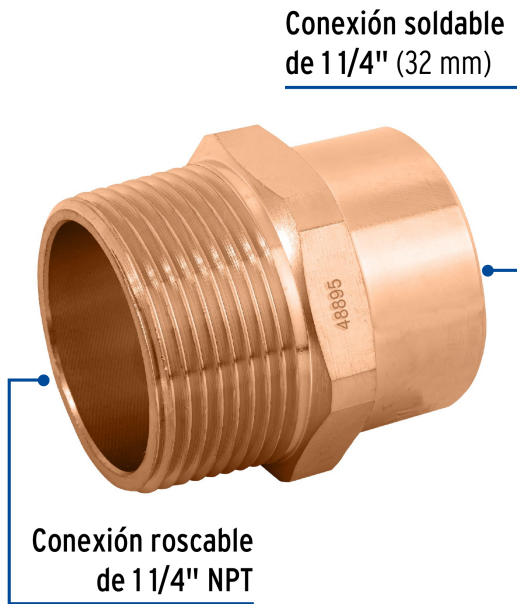

FOSET

CÓDIGO: 48895 CLAVE: CC-614

Conector de cobre, rosca exterior 1-1/4", FOSET

- Cuerpo de latón cobrizado resistente a la corrosión y al torque
- Pared lisa interior que reduce la pérdida de presión por fricción
- Larga vida útil
- Para la conducción de agua fría y caliente o instalaciones de gas natural y L.P.

**Certificaciones y garantías**

- Garantizado contra defectos de fabricación o mano de obra. La garantía se puede hacer válida con cualquier distribuidor de TRUPER

Especificaciones

Diámetro nominal	1 1/4" (32 mm)
Tipo de rosca	1 1/4" - 11.5 NPT
Presión máxima	300 psi
Empaque individual	Granel
Inner	2
Máster	80
Pallet	4800

País de origen**Fabricado en China bajo las estrictas especificaciones de GRUPO TRUPER**

Imágenes complementarias

EMPAQUE INNER

Contiene: 2 piezas

Peso: 0.32 kg (0.7 lb)

EMPAQUE MÁSTER

Contiene: 40 inner (80 piezas)