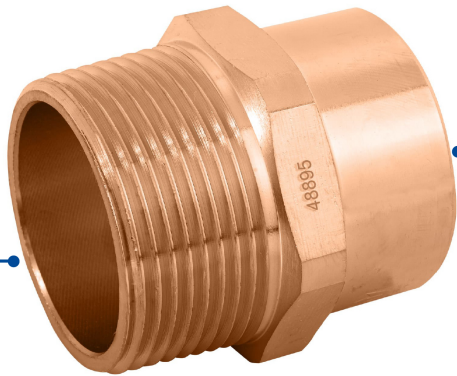

FOSET

CÓDIGO: 48895 CLAVE: CC-614

Conector de cobre, rosca exterior 1-1/4", FOSET

- Cuerpo de latón cobrizado resistente a la corrosión y al torque
- Pared lisa interior que reduce la pérdida de presión por fricción
- Larga vida útil
- Para la conducción de agua fría y caliente o instalaciones de gas natural y L.P.

**Certificaciones y garantías**

- Garantizado contra defectos de fabricación o mano de obra. La garantía se puede hacer válida con cualquier distribuidor de TRUPER

Especificaciones

Diámetro nominal	1 1/4" (32 mm)
Tipo de rosca	1 1/4" - 11.5 NPT
Presión máxima	300 psi
Empaque individual	Granel
Inner	2
Master	80
Pallet	4800

País de origen**Fabricado en China bajo las estrictas especificaciones de GRUPO TRUPER**

Imágenes complementarias

Conexión soldable
de 1 1/4" (32 mm)

Conexión roscable
de 1 1/4" NPT