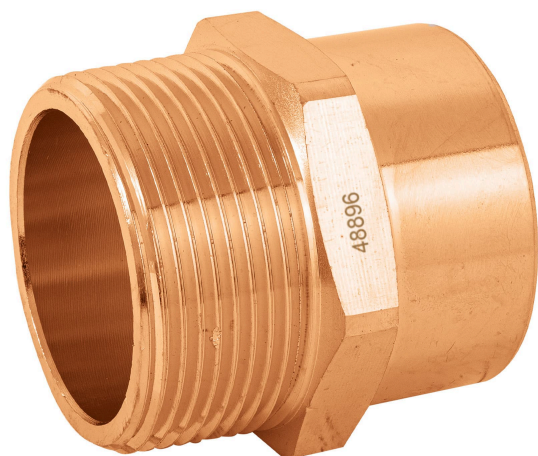

FOSET

CÓDIGO: 48896 CLAVE: CC-615

Conector de cobre, rosca exterior 1-1/2", FOSET

- Cuerpo de latón cobrizado resistente a la corrosión y al torque
- Pared lisa interior que reduce la pérdida de presión por fricción
- Larga vida útil
- Para la conducción de agua fría y caliente o instalaciones de gas natural y L.P.

**Certificaciones y garantías**

- Garantizado contra defectos de fabricación o mano de obra. La garantía se puede hacer válida con cualquier distribuidor de TRUPER

Especificaciones

Diámetro nominal	1 1/2" (38 mm)
Tipo de rosca	1 1/2" - 11.5 NPT
Presión máxima	300 psi
Empaque individual	Granel
Inner	2
Máster	60
Pallet	3600

País de origen**Fabricado en China bajo las estrictas especificaciones de GRUPO TRUPER**

Imágenes complementarias

Conexión soldable de 1 1/2" (38 mm)

Conexión roscable de 1 1/2" NPT

EMPAQUE INNER

Contiene: 2 piezas

Peso: 0.44 kg (1 lb)

EMPAQUE MÁSTER

Contiene: 30 inner (60 piezas)

Peso: 13.84 kg (30.5 lb)