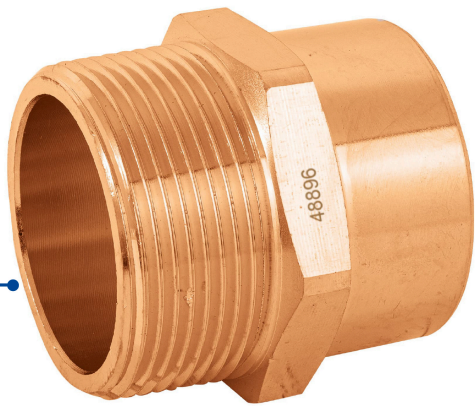

FOSET

CÓDIGO: 48896 CLAVE: CC-615

Conector de cobre, rosca exterior 1-1/2", FOSET

- Cuerpo de latón cobrizado resistente a la corrosión y al torque
- Pared lisa interior que reduce la pérdida de presión por fricción
- Larga vida útil
- Para la conducción de agua fría y caliente o instalaciones de gas natural y L.P.

**Certificaciones y garantías**

- Garantizado contra defectos de fabricación o mano de obra. La garantía se puede hacer válida con cualquier distribuidor de TRUPER

Especificaciones

Diámetro nominal	1 1/2" (38 mm)
Tipo de rosca	1 1/2" - 11.5 NPT
Presión máxima	300 psi
Empaque individual	Granel
Inner	2
Máster	60
Pallet	3600

País de origen**Fabricado en China bajo las estrictas especificaciones de GRUPO TRUPER**

Imágenes complementarias

Conexión soldable de 1 1/2" (38 mm)

Conexión roscable de 1 1/2" NPT

EMPAQUE INNER

Contiene: 2 piezas

Peso: 0.44 kg (1 lb)

EMPAQUE MÁSTER

Contiene: 30 inner (60 piezas)

Peso: 13.84 kg (30.5 lb)