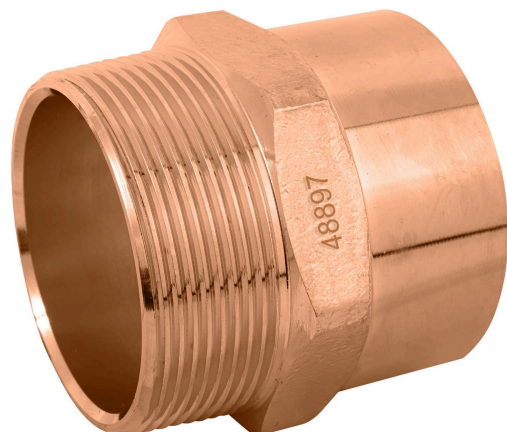

FOSET

CÓDIGO: 48897 CLAVE: CC-616

Conector de cobre, rosca exterior 2", FOSET

- Cuerpo de latón cobrizado resistente a la corrosión y al torque
- Pared lisa interior que reduce la pérdida de presión por fricción
- Larga vida útil
- Para la conducción de agua fría y caliente o instalaciones de gas natural y L.P.

**Certificaciones y garantías**

- Garantizado contra defectos de fabricación o mano de obra. La garantía se puede hacer válida con cualquier distribuidor de TRUPER

Especificaciones

Diámetro nominal	2" (50 mm)
Tipo de rosca	2" - 11.5 NPT
Presión máxima	300 psi
Empaque individual	Granel
Inner	2
Máster	40
Pallet	2600

País de origen**Fabricado en China bajo las estrictas especificaciones de GRUPO TRUPER**

Imágenes complementarias

EMPAQUE INNER

Contiene: 2 piezas

Peso: 0.75 kg (1.7 lb)

EMPAQUE MÁSTER

Contiene: 20 inner (40 piezas)

Peso: 15.44 kg (34 lb)