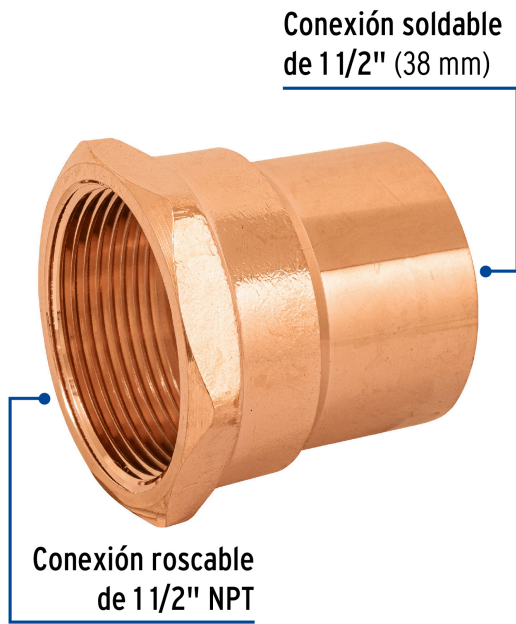

FOSET

CÓDIGO: 48899 CLAVE: CC-605

**Conector de cobre, rosca interior 1-1/2", FOSET**

- Cuerpo de latón cobrizado resistente a la corrosión y al torque
- Pared lisa interior que reduce la pérdida de presión por fricción
- Larga vida útil
- Para la conducción de agua fría y caliente o instalaciones de gas natural y L.P.

**Certificaciones y garantías**

- Garantizado contra defectos de fabricación o mano de obra. La garantía se puede hacer válida con cualquier distribuidor de TRUPER

**Especificaciones**

<b>Diámetro nominal</b>	1 1/2" (38 mm)
<b>Tipo de rosca</b>	1 1/2" - 11.5 NPT
<b>Presión máxima</b>	300 psi
<b>Empaque individual</b>	Granel
<b>Inner</b>	2
<b>Máster</b>	60
<b>Pallet</b>	3900

**País de origen**

Fabricado en China bajo las estrictas especificaciones de GRUPO TRUPER

**Imágenes complementarias**

**EMPAQUE INNER**

Contiene: 2 piezas

Peso: 0.46 kg (1 lb)

**EMPAQUE MÁSTER**

Contiene: 30 inner (60 piezas)