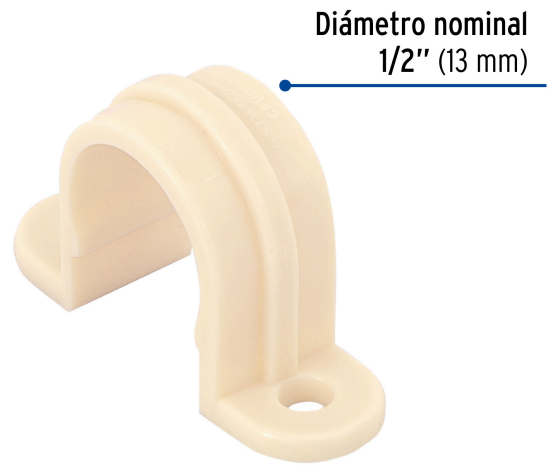

FOSET

CÓDIGO: 48917 CLAVE: CPVC-401

Abrazadera tipo "U" de CPVC de 1/2", FOSET

- Para sujetar instalación de tubería de CPVC
- Resistente a la deformación térmica, corrosión, oxidación e incrustaciones
- Fácil y rápida instalación

Certificaciones y garantías**Especificaciones**

Diámetro nominal	1/2" (13 mm)
Empaque individual	Granel
Inner	10
Máster	2330
Pallet	93200

País de origen**Fabricado en China bajo las estrictas especificaciones de GRUPO TRUPER**

Imágenes complementarias

EMPAQUE MASTER

Contiene: 233 inner (2330 piezas)

Peso: 5.52 kg (12.2 lb)