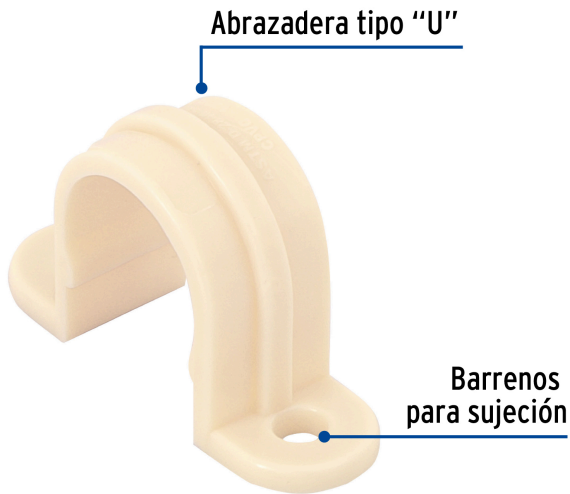

FOSET

CÓDIGO: 48917 CLAVE: CPVC-401

Abrazadera tipo "U" de CPVC de 1/2", FOSET

- Para sujetar instalación de tubería de CPVC
- Resistente a la deformación térmica, corrosión, oxidación e incrustaciones
- Fácil y rápida instalación

Certificaciones y garantías**Especificaciones**

Diámetro nominal	1/2" (13 mm)
Empaque individual	Granel
Inner	10
Máster	2330
Pallet	93200

País de origen**Fabricado en China bajo las estrictas especificaciones de GRUPO TRUPER**

Imágenes complementarias

EMPAQUE MASTER

Contiene: 233 inner (2330 piezas)

Peso: 5.52 kg (12.2 lb)