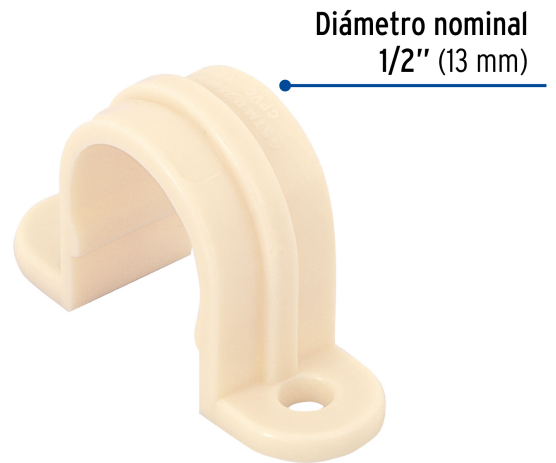

FOSET

CÓDIGO: 48917 CLAVE: CPVC-401

**Abrazadera tipo "U" de CPVC de 1/2", FOSET**

- Para sujetar instalación de tubería de CPVC
- Resistente a la deformación térmica, corrosión, oxidación e incrustaciones
- Fácil y rápida instalación

**Certificaciones y garantías****Especificaciones**

Diámetro nominal	1/2" (13 mm)
Empaque individual	Granel
Inner	10
Master	2330
Pallet	93200

**País de origen****Fabricado en China bajo las estrictas especificaciones de GRUPO TRUPER**

**Imágenes complementarias**

**EMPAQUE INNER**

Contiene: 10 piezas

Peso: 0.02 kg (0.04 lb)

**EMPAQUE MASTER**

Contiene: 233 inner (2330 piezas)

Peso: 5.52 kg (12.2 lb)