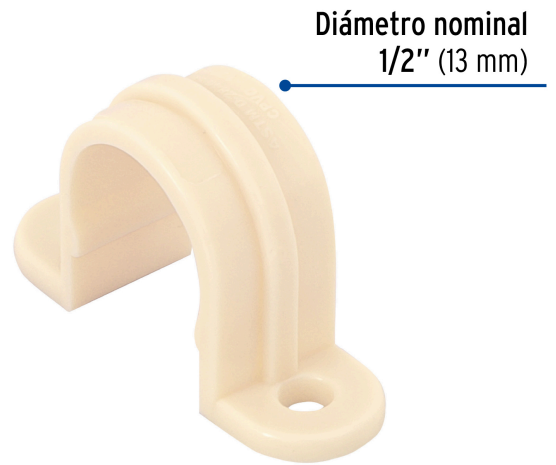

FOSET

CÓDIGO: 48917 CLAVE: CPVC-401

Abrazadera tipo "U" de CPVC de 1/2", FOSET

- Para sujetar instalación de tubería de CPVC
- Resistente a la deformación térmica, corrosión, oxidación e incrustaciones
- Fácil y rápida instalación

Certificaciones y garantías**Especificaciones**

Diámetro nominal	1/2" (13 mm)
Empaque individual	Granel
Inner	10
Máster	2330
Pallet	93200

País de origen**Fabricado en China bajo las estrictas especificaciones de GRUPO TRUPER**

Imágenes complementarias

EMPAQUE MASTER

Contiene: 233 inner (2330 piezas)

Peso: 5.52 kg (12.2 lb)