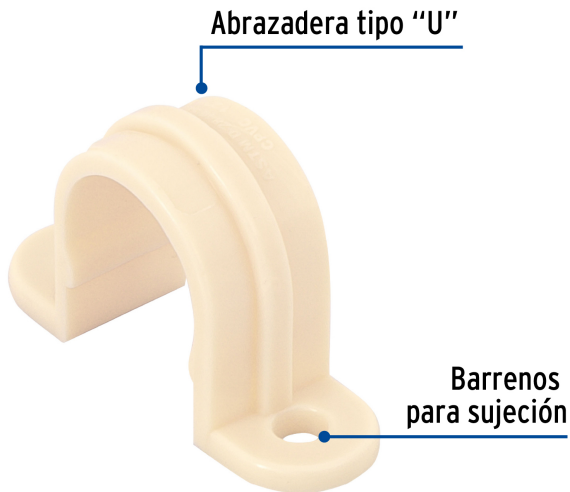

FOSET

CÓDIGO: 48917 CLAVE: CPVC-401

**Abrazadera tipo "U" de CPVC de 1/2", FOSET**

- Para sujetar instalación de tubería de CPVC
- Resistente a la deformación térmica, corrosión, oxidación e incrustaciones
- Fácil y rápida instalación

**Certificaciones y garantías****Especificaciones**

Diámetro nominal	1/2" (13 mm)
Empaque individual	Granel
Inner	10
Master	2330
Pallet	93200

**País de origen****Fabricado en China bajo las estrictas especificaciones de GRUPO TRUPER**

**Imágenes complementarias**

**EMPAQUE INNER**

Contiene: 10 piezas

Peso: 0.02 kg (0.04 lb)

**EMPAQUE MASTER**

Contiene: 233 inner (2330 piezas)

Peso: 5.52 kg (12.2 lb)