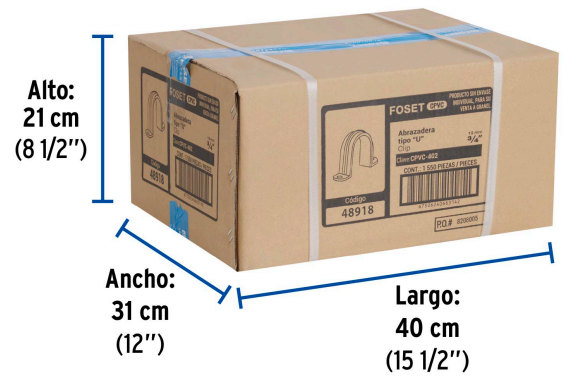

Certificaciones y garantías**Especificaciones**

Diámetro nominal	3/4" (19 mm)
Empaque individual	Granel
Inner	10
Master	1550
Pallet	69750

País de origen**Fabricado en China bajo las estrictas especificaciones de GRUPO TRUPER**

Imágenes complementarias

EMPAQUE INNER

Contiene: 10 piezas

Peso: 0.02 kg (0.04 lb)

EMPAQUE MASTER

Contiene: 155 inner (1550 piezas)

Peso: 4.32 kg (9.5 lb)

Imágenes complementarias