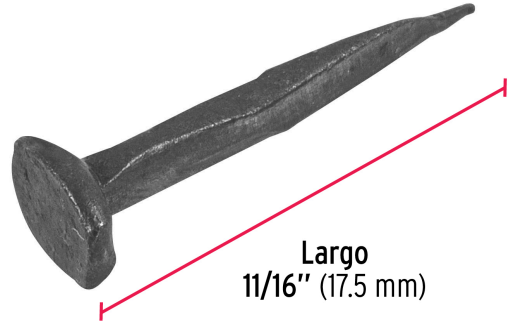

FIERO

CÓDIGO: 44935 CLAVE: TAVO-11

Bolsa con 1 kg de tachuelas pavonadas No. 11, FIERO

- Fabricadas en acero con acabado pavonado
- Cabeza plana
- Para tapicería, muebles y manualidades

Certificaciones y garantías

• Garantizado contra defectos de fabricación o mano de obra. La garantía se puede hacer válida con cualquier distribuidor de TRUPER

Especificaciones

Medida (Número)	11
Longitud	11/16" (17.5 mm)
Empaque individual	Bolsa de 1 kg
Inner	1
Master	25
Pallet	1200

País de origen

Fabricado en China bajo las estrictas especificaciones de GRUPO TRUPER

Imágenes complementarias

Cabeza plana

Largo
1 1/16" (17.5 mm)

EMPAQUE INDIVIDUAL

Alto:
18.5 cm
(7 1/2")

Largo:
14 cm
(5 1/2")

Peso: 1 kg (2.2 lb)

EMPAQUE MASTER

Alto:
17 cm
(6 1/2")

Ancho:
25 cm
(10")

Largo:
32.8 cm
(13")

Contiene: 25 piezas

Peso: 25.84 kg (57 lb)

Imágenes complementarias