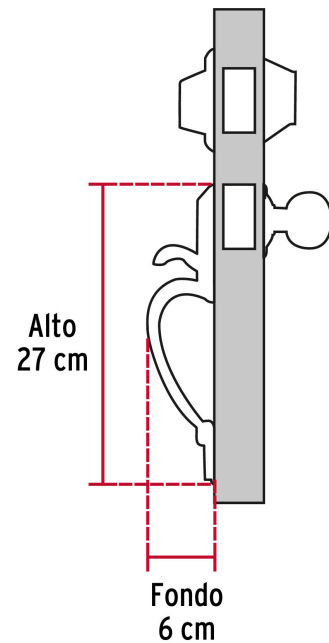

HERMEX Basic

CÓDIGO: 23670 CLAVE: CEP-12PJP

Jaladera y perilla, Berna llave-llave, LB, BASIC

- Juego de cerraduras jaladera con gatillo y perilla
- Cerrojos con llave al exterior y al interior
- Cilindros de latón para mayor durabilidad
- Para colocación en puertas con espesor de 1-3/8" a 1-3/4" (35 mm a 45 mm)

**ENTRADA PRINCIPAL****Certificaciones y garantías****Especificaciones**

Función (instalación)	Entrada Principal
Acabado	Latón brillante
Ciclos (cierre y apertura)	100 000
Espesor de puerta	1-3/8" a 1-3/4" (35 mm a 45 mm)
Dimensiones (alto x fondo)	27 x 6 cm
Empaque individual	Caja
Inner	1
Máster	4
Pallet	216

Imágenes complementarias

Seguridad Standard

Llave Tradicional

Utilizan llaves planas, las muescas que descifran la combinación se encuentran únicamente en la parte superior.

Interior

Exterior

Imágenes complementarias

EMPAQUE INDIVIDUAL

Peso: 1.18 kg (2.6 lb)

EMPAQUE MASTER

Contiene: 4 piezas

Peso: 5.2 kg (11.5 lb)