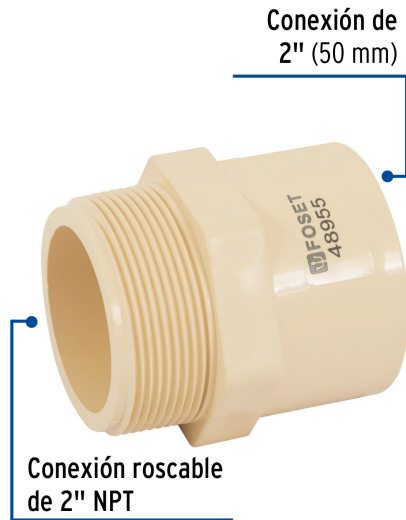

Datos de Empaque (Medidas y pesos aproximados)

Empaque Individual

Medidas: Alto: 6.4 cm (2 1/2") Ancho: 7.2 cm (2 3/4") Largo: 7.3 cm (2 3/4")
Peso: 0.11 kg (0.24 lb)

Inner

Medidas: Alto: 15 cm (6") Ancho: 6.4 cm (2 1/2") Largo: 16 cm (6 1/4")
Peso: 0.47 kg (1.04 lb)

Master

Medidas: Alto: 21 cm (8 1/4") Ancho: 31 cm (12 1/4") Largo: 40 cm (15 3/4")
Peso: 6.2 kg (13.67 lb)

Imágenes complementarias