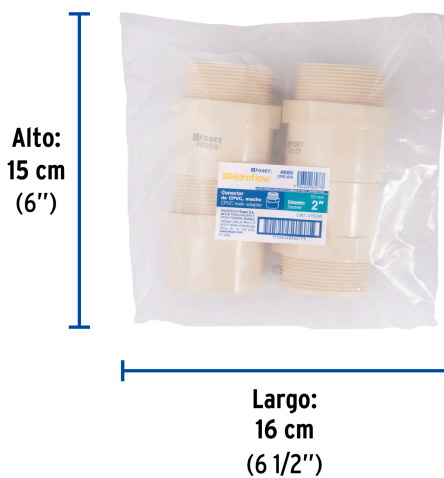

FOSET

CÓDIGO: 48955 CLAVE: CPVC-616

Conector macho CPVC 2", FOSET

- Cuerpo de CPVC (Cloruro de polivinilo clorado)
- Para cementar a tubería de CPVC
- Resistente a la deformación térmica, corrosión, oxidación e incrustaciones
- No contamina los fluidos y no genera par galvánico
- Para conducción de agua fría y caliente
- CTS (Diámetro de tubería de cobre)
- Fácil y rápida instalación

País de origen**Fabricado en China bajo las estrictas especificaciones de GRUPO TRUPER**

Datos de Empaque (Medidas y pesos aproximados)

Empaque Individual

Medidas: Alto: 6.4 cm (2 1/2") Ancho: 7.2 cm (2 3/4") Largo: 7.3 cm (2 3/4")
Peso: 0.11 kg (0.24 lb)

Inner

Medidas: Alto: 15 cm (6") Ancho: 6.4 cm (2 1/2") Largo: 16 cm (6 1/4")
Peso: 0.47 kg (1.04 lb)

Master

Medidas: Alto: 21 cm (8 1/4") Ancho: 31 cm (12 1/4") Largo: 40 cm (15 3/4")
Peso: 6.2 kg (13.67 lb)

Imágenes complementarias

EMPAQUE INNER

Contiene: 4 piezas

Peso: 0.47 kg (1.04 lb)

EMPAQUE MASTER

Contiene: 12 inner (48 piezas)

Peso: 6.2 kg (13.67 lb)