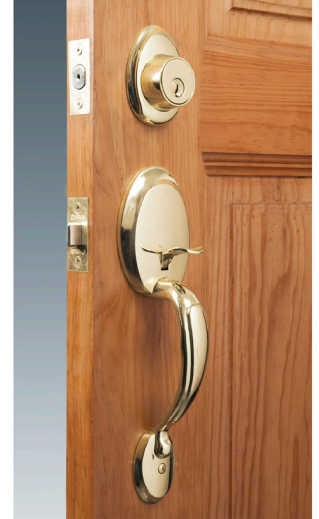

HERMEX Basic

CÓDIGO: 23671 CLAVE: CEP-11PJP

Jaladera y perilla, Berna llave-mariposa ,LB, BASIC

- Juego de cerraduras jaladera con gatillo y perilla
- Cerrojos con llave al exterior y mariposa al interior
- Cilindros de latón para mayor durabilidad
- Para colocación en puertas con espesor de 1-3/8" a 1-3/4" (35 mm a 45 mm)

**ENTRADA PRINCIPAL****Certificaciones y garantías****Especificaciones**

Función (instalación)	Entrada Principal
Acabado	Latón brillante
Ciclos (cierre y apertura)	100 000
Espesor de puerta	1-3/8" a 1-3/4" (35 mm a 45 mm)
Dimensiones (alto x fondo)	27 x 6 cm
Empaque individual	Caja
Inner	1
Máster	4
Pallet	216

Incluye

2 Llaves tradicionales (Para hacer duplicados utilice la forja E120)

Tornillos para su instalación

Plantilla

País de origen**Fabricado en China bajo las estrictas especificaciones de GRUPO TRUPER**

Imágenes complementarias

Seguridad Standard

Llave Tradicional

Utilizan llaves planas, las muescas que descifran la combinación se encuentran únicamente en la parte superior.

Mariposa

Interior

Llave

Exterior