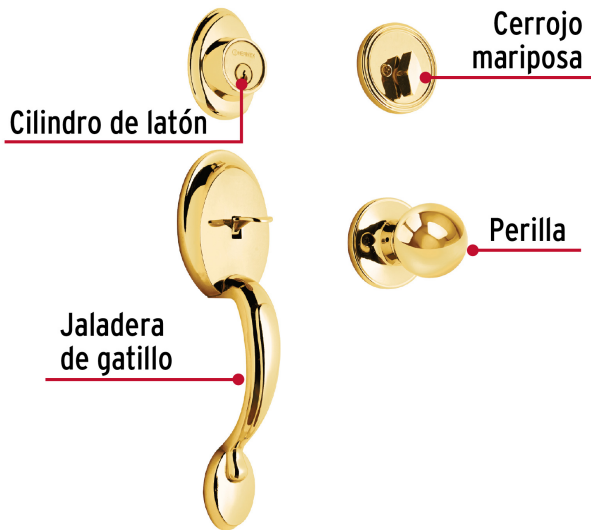

HERMEX Basic

CÓDIGO: 23671 CLAVE: CEP-11PJP

Jaladera y perilla, Berna llave-mariposa ,LB, BASIC

- Juego de cerraduras jaladera con gatillo y perilla
- Cerrojos con llave al exterior y mariposa al interior
- Cilindros de latón para mayor durabilidad
- Para colocación en puertas con espesor de 1-3/8" a 1-3/4" (35 mm a 45 mm)

Incluye

2 Llaves tradicionales (Para hacer duplicados utilice la forja E120)

Tornillos para su instalación

Plantilla

País de origen**Fabricado en China bajo las estrictas especificaciones de GRUPO TRUPER**

Imágenes complementarias

Seguridad Standard

Llave Tradicional

Utilizan llaves planas, las muescas que descifran la combinación se encuentran únicamente en la parte superior.

Mariposa

Interior

Llave

Exterior

Imágenes complementarias

EMPAQUE INDIVIDUAL

Peso: 1.12 kg (2.5 lb)

EMPAQUE MASTER

Contiene: 4 piezas

Peso: 4.96 kg (10.9 lb)