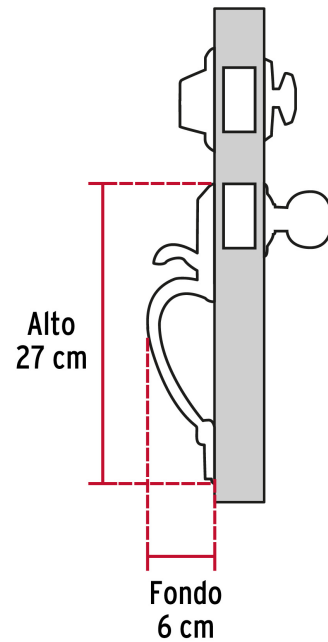

HERMEX Basic

CÓDIGO: 23671 CLAVE: CEP-11PJP

Jaladera y perilla, Berna llave-mariposa ,LB, BASIC

- Juego de cerraduras jaladera con gatillo y perilla
- Cerrojos con llave al exterior y mariposa al interior
- Cilindros de latón para mayor durabilidad
- Para colocación en puertas con espesor de 1-3/8" a 1-3/4" (35 mm a 45 mm)

**ENTRADA PRINCIPAL****Certificaciones y garantías****Especificaciones**

Función (instalación)	Entrada Principal
Acabado	Latón brillante
Ciclos (cierre y apertura)	100 000
Espesor de puerta	1-3/8" a 1-3/4" (35 mm a 45 mm)
Dimensiones (alto x fondo)	27 x 6 cm
Empaque individual	Caja
Inner	1
Máster	4
Pallet	216

Imágenes complementarias

Seguridad Standard

Llave Tradicional

Utilizan llaves planas, las muescas que descifran la combinación se encuentran únicamente en la parte superior.

Mariposa

Interior

Llave

Exterior

Imágenes complementarias

EMPAQUE INDIVIDUAL

Peso: 1.12 kg (2.5 lb)

EMPAQUE MASTER

Contiene: 4 piezas

Peso: 4.96 kg (10.9 lb)