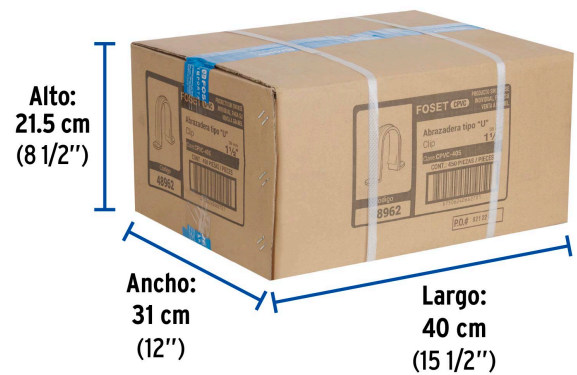

Certificaciones y garantías**Especificaciones**

Diámetro nominal	1 1/2" (38 mm)
Empaque individual	Granel
Inner	10
Máster	450
Pallet	20250

País de origen**Fabricado en China bajo las estrictas especificaciones de GRUPO TRUPER**

Imágenes complementarias

EMPAQUE INNER

Contiene: 10 piezas

Peso: 0.1 kg (0.2 lb)

EMPAQUE MASTER

Contiene: 45 inner (450 piezas)

Peso: 5.1 kg (11.2 lb)