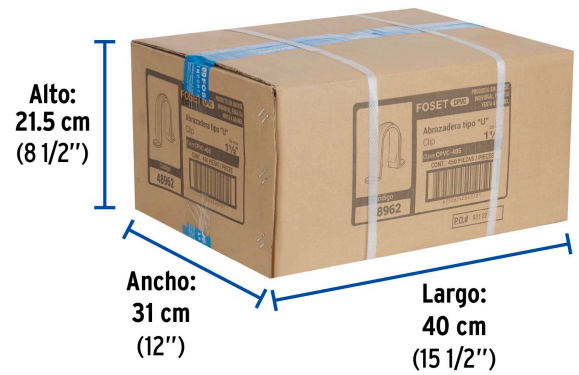

**Certificaciones y garantías****Especificaciones**

<b>Diámetro nominal</b>	1 1/2" (38 mm)
<b>Empaque individual</b>	Granel
<b>Inner</b>	10
<b>Master</b>	450
<b>Pallet</b>	20250

**País de origen****Fabricado en China bajo las estrictas especificaciones de GRUPO TRUPER**

**Imágenes complementarias**

**EMPAQUE INNER**

Contiene: 10 piezas

Peso: 0.1 kg (0.2 lb)

**EMPAQUE MASTER**

Contiene: 45 inner (450 piezas)

Peso: 5.1 kg (11.2 lb)

Imágenes complementarias