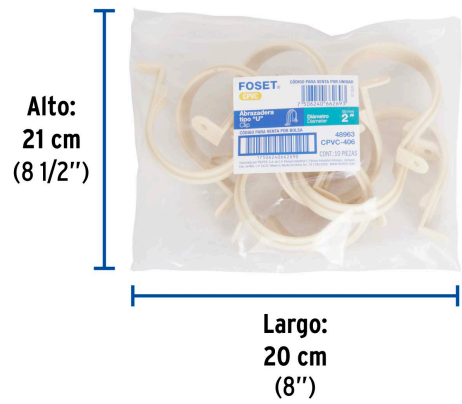

FOSET

CÓDIGO: 48963 CLAVE: CPVC-406

Abrazadera tipo "U" de CPVC de 2", FOSET

- Para sujetar instalación de tubería de CPVC
- Resistente a la deformación térmica, corrosión, oxidación e incrustaciones
- Fácil y rápida instalación

Certificaciones y garantías**Especificaciones**

| | |
|---------------------------|------------|
| Diámetro nominal | 2" (50 mm) |
| Empaque individual | Granel |
| Inner | 10 |
| Máster | 290 |
| Pallet | 13050 |

País de origen**Fabricado en China bajo las estrictas especificaciones de GRUPO TRUPER**

Imágenes complementarias

EMPAQUE INNER

Contiene: 10 piezas

Peso: 0.13 kg (0.3 lb)

Imágenes complementarias

EMPAQUE MASTER

Contiene: 29 inner (290 piezas)

Peso: 4.5 kg (10 lb)