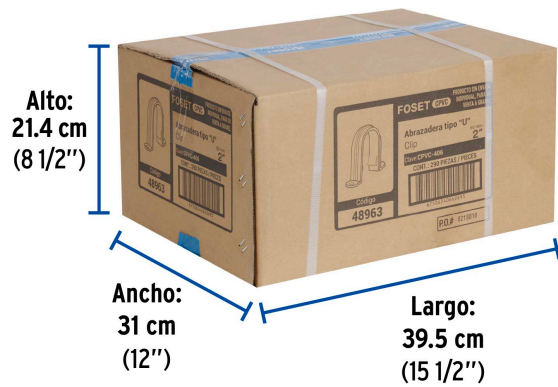

Certificaciones y garantías**Especificaciones**

| | |
|---------------------------|------------|
| Diámetro nominal | 2" (50 mm) |
| Empaque individual | Granel |
| Inner | 10 |
| Máster | 290 |
| Pallet | 13050 |

País de origen**Fabricado en China bajo las estrictas especificaciones de GRUPO TRUPER**

Imágenes complementarias

EMPAQUE INNER

Contiene: 10 piezas

Peso: 0.13 kg (0.3 lb)

Imágenes complementarias

EMPAQUE MASTER

Contiene: 29 inner (290 piezas)

Peso: 4.5 kg (10 lb)