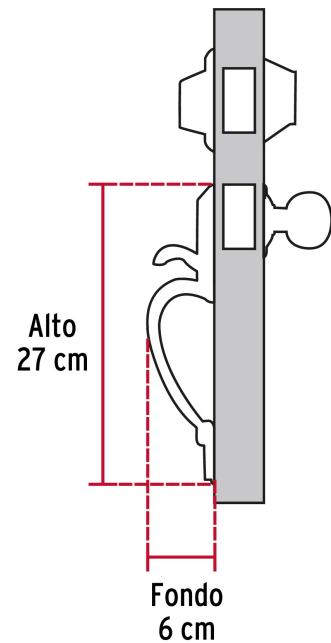

HERMEX Basic

CÓDIGO: 23672 CLAVE: CEP-22PJP

Jaladera y perilla, Berna llave-llave, LA, BASIC

- Juego de cerraduras jaladera con gatillo y perilla
- Cerrojos con llave al exterior y al interior
- Cilindros de latón para mayor durabilidad
- Para colocación en puertas con espesor de 1-3/8" a 1-3/4" (35 mm a 45 mm)

**ENTRADA PRINCIPAL****Certificaciones y garantías****Especificaciones**

Función (instalación)	Entrada Principal
Acabado	Latón antiguo
Ciclos (cierre y apertura)	100 000
Espesor de puerta	1-3/8" a 1-3/4" (35 mm a 45 mm)
Dimensiones (alto x fondo)	27 x 6 cm
Empaque individual	Caja
Inner	1
Máster	4
Pallet	180

Imágenes complementarias

Seguridad Standard

Llave Tradicional

Utilizan llaves planas, las muescas que descifran la combinación se encuentran únicamente en la parte superior.

Imágenes complementarias

EMPAQUE INDIVIDUAL

Alto:
34.5 cm
(13 1/2")

Ancho:
8.7 cm
(3 1/2")

Largo:
17.3 cm
(7")

Peso: 1.18 kg (2.6 lb)

EMPAQUE MASTER

Alto:
19.8 cm
(8")

Largo:
36.5 cm
(14 1/2")

Largo:
36.5 cm
(14 1/2")