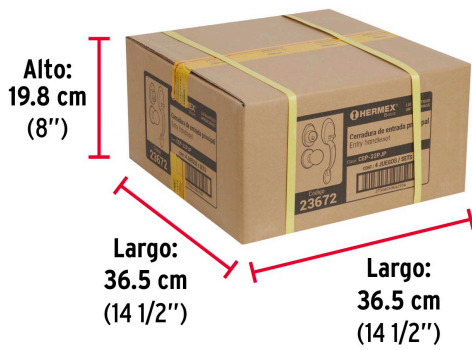

**ENTRADA PRINCIPAL****Certificaciones y garantías****Especificaciones**

Función (instalación)	Entrada Principal
Acabado	Latón antiguo
Ciclos (cierre y apertura)	100 000
Espesor de puerta	1-3/8" a 1-3/4" (35 mm a 45 mm)
Dimensiones (alto x fondo)	27 x 6 cm
Empaque individual	Caja
Inner	1
Máster	4
Pallet	180

Imágenes complementarias

Seguridad Standard

Llave Tradicional

Utilizan llaves planas, las muescas que descifran la combinación se encuentran únicamente en la parte superior.

Imágenes complementarias

EMPAQUE INDIVIDUAL

Alto:
34.5 cm
(13 1/2")

Ancho:
8.7 cm
(3 1/2")

Largo:
17.3 cm
(7")

Peso: 1.18 kg (2.6 lb)

EMPAQUE MASTER

Alto:
19.8 cm
(8")

Largo:
36.5 cm
(14 1/2")

Largo:
36.5 cm
(14 1/2")

Contiene: 4 piezas

Peso: 5.2 kg (11.5 lb)