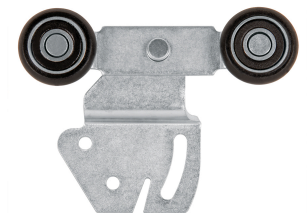

**HERMEX**

CÓDIGO: 48971 CLAVE: SC-02

**Sistema corredizo doble para riel superior de clóset, HERMEX**

- Para clóset de 2 puertas de 45 kg c/u con espesor 15 a 30 mm
- Ruedas de nylon y cuerpo de acero con perforaciones para una mejor regulación de la puerta
- Riel doble para mayor facilidad de instalación
- Tope que impide el traslape completo de las puertas
- Guía al piso ajustable al espesor de las puertas
- Se recomienda el uso del riel superior JJ modelos RJJ-20 y RJJ-30 marca Hermex®

**Certificaciones y garantías**

- Garantizado contra defectos de fabricación o mano de obra. La garantía se puede hacer válida con cualquier distribuidor de TRUPER

**Especificaciones**

Capacidad de carga	45 kg c/u
Diámetro de rueda	25 mm
Dimensiones (alto x largo)	65 mm x 89 mm
Empaque individual	Caja
Inner	10
Master	50
Pallet	1600

**Incluye**

4 rodamientos  
Tope de goma  
Guía al piso

**País de origen****Fabricado en China bajo las estrictas especificaciones de GRUPO TRUPER**

Imágenes complementarias

Soporta

Para riel  
**JJ**

Para dos  
puertas