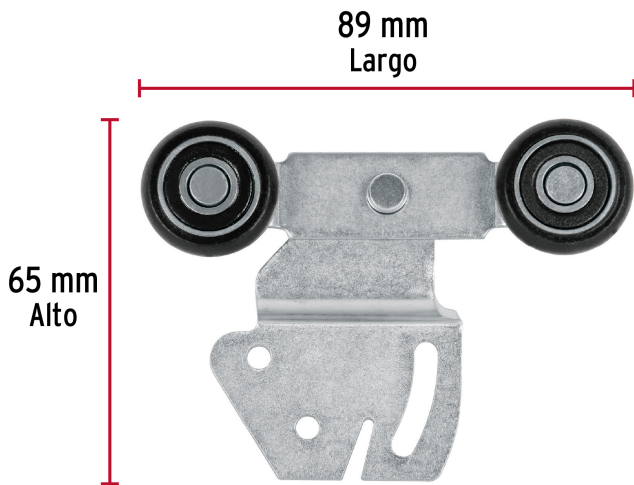

HERMEX

CÓDIGO: 48971 CLAVE: SC-02

Sistema corredizo doble para riel superior de clóset, HERMEX

- Para clóset de 2 puertas de 45 kg c/u con espesor 15 a 30 mm
- Ruedas de nylon y cuerpo de acero con perforaciones para una mejor regulación de la puerta
- Riel doble para mayor facilidad de instalación
- Tope que impide el traslape completo de las puertas
- Guía al piso ajustable al espesor de las puertas
- Se recomienda el uso del riel superior JJ modelos RJJ-20 y RJJ-30 marca Hermex®

**Certificaciones y garantías**

- Garantizado contra defectos de fabricación o mano de obra. La garantía se puede hacer válida con cualquier distribuidor de TRUPER

Especificaciones

Capacidad de carga	45 kg c/u
Diámetro de rueda	25 mm
Dimensiones (alto x largo)	65 mm x 89 mm
Empaque individual	Caja
Inner	10
Máster	50
Pallet	1600

Incluye

4 rodamientos
Tope de goma
Guía al piso

País de origen

Fabricado en China bajo las estrictas especificaciones de GRUPO TRUPER

Imágenes complementarias

Soporta

Para riel
JJ

Para dos
puertas

Para dos puertas

Imágenes complementarias

EMPAQUE INDIVIDUAL

Peso: 0.37 kg (0.8 lb)

EMPAQUE INNER

Contiene: 10 piezas

Peso: 3.86 kg (8.5 lb)

EMPAQUE MÁSTER