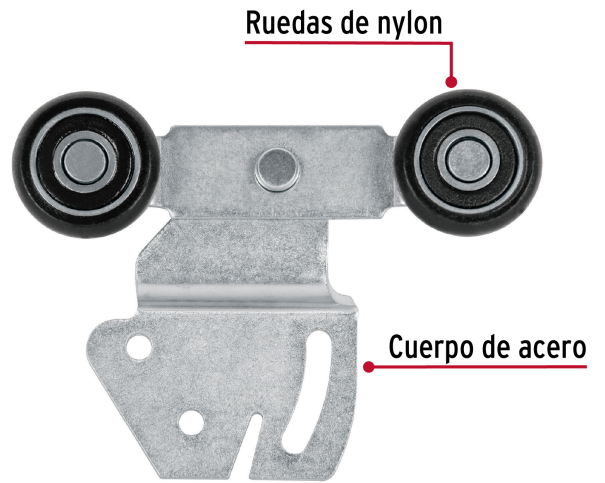

**HERMEX**

CÓDIGO: 48971 CLAVE: SC-02

**Sistema corredizo doble para riel superior de clóset, HERMEX**

- Para clóset de 2 puertas de 45 kg c/u con espesor 15 a 30 mm
- Ruedas de nylon y cuerpo de acero con perforaciones para una mejor regulación de la puerta
- Riel doble para mayor facilidad de instalación
- Tope que impide el traslape completo de las puertas
- Guía al piso ajustable al espesor de las puertas
- Se recomienda el uso del riel superior JJ modelos RJJ-20 y RJJ-30 marca Hermex®

**Certificaciones y garantías**

- Garantizado contra defectos de fabricación o mano de obra. La garantía se puede hacer válida con cualquier distribuidor de TRUPER

**Especificaciones**

Capacidad de carga	45 kg c/u
Diámetro de rueda	25 mm
Dimensiones (alto x largo)	65 mm x 89 mm
Empaque individual	Caja
Inner	10
Master	50
Pallet	1600

**Incluye**

4 rodamientos  
Tope de goma  
Guía al piso

**País de origen****Fabricado en China bajo las estrictas especificaciones de GRUPO TRUPER**

Imágenes complementarias

Soporta

Para riel  
**JJ**

Para dos  
puertas

Para dos puertas

Imágenes complementarias

**EMPAQUE INDIVIDUAL**

Peso: 0.37 kg (0.8 lb)

**EMPAQUE INNER**

Contiene: 10 piezas

Peso: 3.86 kg (8.5 lb)

**EMPAQUE MÁSTER**