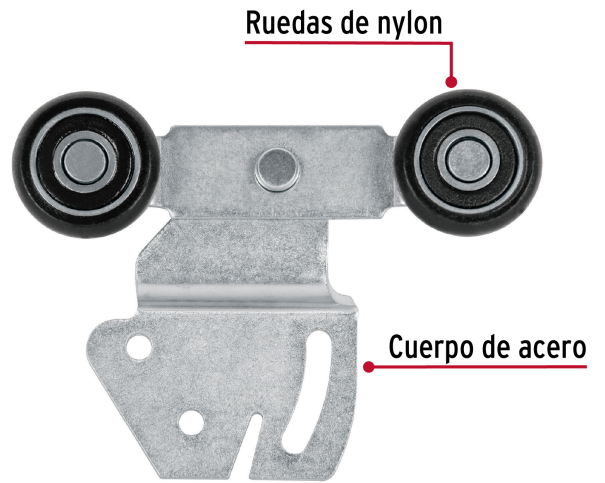

HERMEX

CÓDIGO: 48971 CLAVE: SC-02

Sistema corredizo doble para riel superior de clóset, HERMEX

- Para clóset de 2 puertas de 45 kg c/u con espesor 15 a 30 mm
- Ruedas de nylon y cuerpo de acero con perforaciones para una mejor regulación de la puerta
- Riel doble para mayor facilidad de instalación
- Tope que impide el traslape completo de las puertas
- Guía al piso ajustable al espesor de las puertas
- Se recomienda el uso del riel superior JJ modelos RJJ-20 y RJJ-30 marca Hermex®

**Certificaciones y garantías**

- Garantizado contra defectos de fabricación o mano de obra. La garantía se puede hacer válida con cualquier distribuidor de TRUPER

Especificaciones

Capacidad de carga	45 kg c/u
Diámetro de rueda	25 mm
Dimensiones (alto x largo)	65 mm x 89 mm
Empaque individual	Caja
Inner	10
Máster	50
Pallet	1600

Incluye

4 rodamientos
Tope de goma
Guía al piso

País de origen

Fabricado en China bajo las estrictas especificaciones de GRUPO TRUPER

Imágenes complementarias

Soporta

Para riel
JJ

Para dos
puertas

Para dos puertas

Imágenes complementarias

EMPAQUE INDIVIDUAL

Peso: 0.37 kg (0.8 lb)

EMPAQUE INNER

Contiene: 10 piezas

Peso: 3.86 kg (8.5 lb)

EMPAQUE MÁSTER