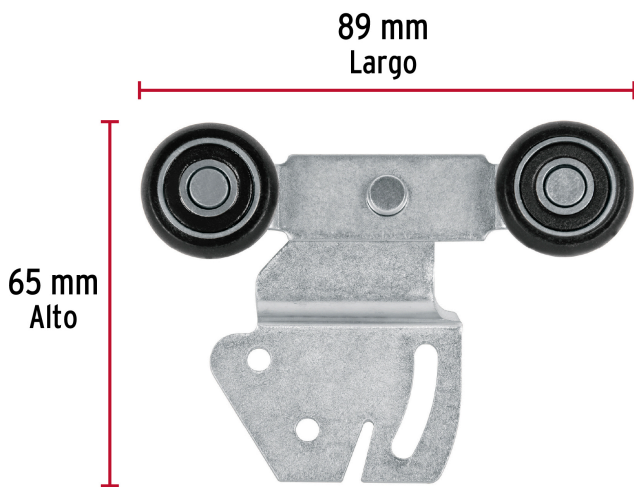

**HERMEX**

CÓDIGO: 48971 CLAVE: SC-02

**Sistema corredizo doble para riel superior de clóset, HERMEX**

- Para clóset de 2 puertas de 45 kg c/u con espesor 15 a 30 mm
- Ruedas de nylon y cuerpo de acero con perforaciones para una mejor regulación de la puerta
- Riel doble para mayor facilidad de instalación
- Tope que impide el traslape completo de las puertas
- Guía al piso ajustable al espesor de las puertas
- Se recomienda el uso del riel superior JJ modelos RJJ-20 y RJJ-30 marca Hermex®

**Certificaciones y garantías**

- Garantizado contra defectos de fabricación o mano de obra. La garantía se puede hacer válida con cualquier distribuidor de TRUPER

**Especificaciones**

Capacidad de carga	45 kg c/u
Diámetro de rueda	25 mm
Dimensiones (alto x largo)	65 mm x 89 mm
Empaque individual	Caja
Inner	10
Master	50
Pallet	1600

**Incluye**

4 rodamientos  
Tope de goma  
Guía al piso

**País de origen****Fabricado en China bajo las estrictas especificaciones de GRUPO TRUPER**

Imágenes complementarias

Soporta

Para riel  
**JJ**

Para dos  
puertas

Contiene: 5 inner (50 piezas)

Peso: 19.96 kg (44 lb)