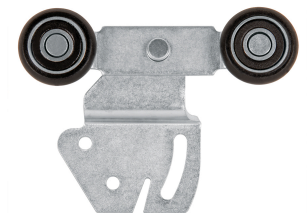

HERMEX

CÓDIGO: 48971 CLAVE: SC-02

Sistema corredizo doble para riel superior de clóset, HERMEX

- Para clóset de 2 puertas de 45 kg c/u con espesor 15 a 30 mm
- Ruedas de nylon y cuerpo de acero con perforaciones para una mejor regulación de la puerta
- Riel doble para mayor facilidad de instalación
- Tope que impide el traslape completo de las puertas
- Guía al piso ajustable al espesor de las puertas
- Se recomienda el uso del riel superior JJ modelos RJJ-20 y RJJ-30 marca Hermex®

**Certificaciones y garantías**

- Garantizado contra defectos de fabricación o mano de obra. La garantía se puede hacer válida con cualquier distribuidor de TRUPER

Especificaciones

Capacidad de carga	45 kg c/u
Diámetro de rueda	25 mm
Dimensiones (alto x largo)	65 mm x 89 mm
Empaque individual	Caja
Inner	10
Máster	50
Pallet	1600

Incluye

4 rodamientos
Tope de goma
Guía al piso

País de origen

Fabricado en China bajo las estrictas especificaciones de GRUPO TRUPER

Imágenes complementarias

Soporta

Para riel
JJ

Para dos
puertas