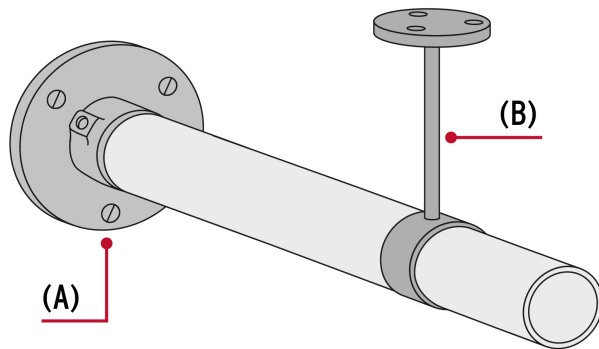

Accesorios para instalación de tubo redondo (no incluidos)

- (A) Brida modelo BTR-3 marca
  (B) Soporte central STR-3 marca