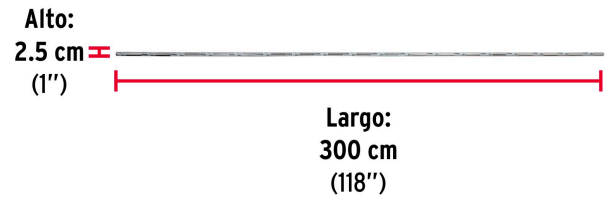

EMPAQUE INDIVIDUAL