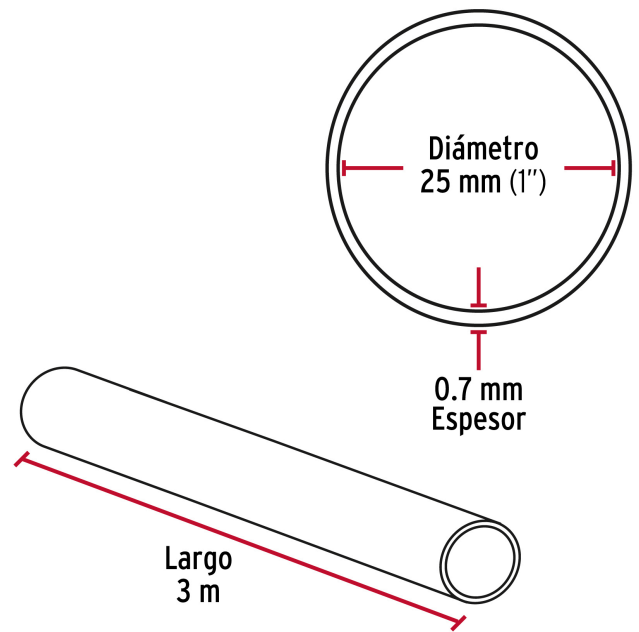

**HERMEX**

CÓDIGO: 48974 CLAVE: TR-530

**Tubo redondo para clóset, 3.0 m, acero cromado, HERMEX**

- Fabricado en acero con acabado cromo
- Fácil instalación
- Uso en interiores
- Ideal para clósets, guardarropas y probadores

**Certificaciones y garantías**

• Garantizado contra defectos de fabricación o mano de obra. La garantía se puede hacer válida con cualquier distribuidor de TRUPER

**Especificaciones**

Largo	3 m
Diámetro	25 mm (1")
Espesor	0.7 mm
Empaque individual	Etiqueta
Inner	10
Pallet	1280

## Accesorios para instalación de tubo redondo (no incluidos)

- (A) Brida modelo BTR-3 marca   
 (B) Soporte central STR-3 marca 