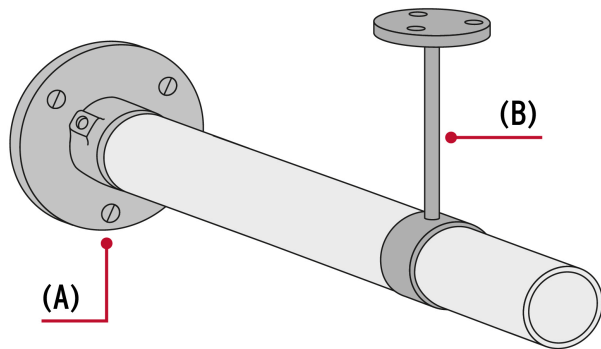

HERMEX

CÓDIGO: 48974 CLAVE: TR-530

Tubo redondo para clóset, 3.0 m, acero cromado, HERMEX

- Fabricado en acero con acabado cromo
- Fácil instalación
- Uso en interiores
- Ideal para clósets, guardarropas y probadores

Certificaciones y garantías

• Garantizado contra defectos de fabricación o mano de obra. La garantía se puede hacer válida con cualquier distribuidor de TRUPER

Especificaciones

Largo	3 m
Diámetro	25 mm (1")
Espesor	0.7 mm
Empaque individual	Etiqueta
Inner	10
Pallet	1280

País de origen

Fabricado en China bajo las estrictas especificaciones de GRUPO TRUPER

Imágenes complementarias

Accesorios para instalación de tubo redondo (no incluidos)

- (A) Brida modelo BTR-3 marca 
 (B) Soporte central STR-3 marca 