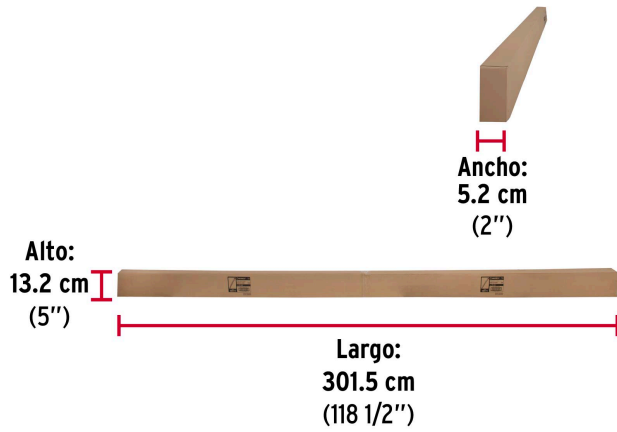

HERMEX

CÓDIGO: 48974 CLAVE: TR-530

Tubo redondo para clóset, 3.0 m, acero cromado, HERMEX

- Fabricado en acero con acabado cromo
- Fácil instalación
- Uso en interiores
- Ideal para clósets, guardarropas y probadores

Certificaciones y garantías

• Garantizado contra defectos de fabricación o mano de obra. La garantía se puede hacer válida con cualquier distribuidor de TRUPER

Especificaciones

Largo	3 m
Diámetro	25 mm (1")
Espesor	0.7 mm
Empaque individual	Etiqueta
Inner	10
Pallet	1280

EMPAQUE INDIVIDUAL

Peso: 1.06 kg (2.3 lb)

Imágenes complementarias**EMPAQUE MASTER****Contiene: 10 piezas****Peso: 10.84 kg (23.9 lb)**