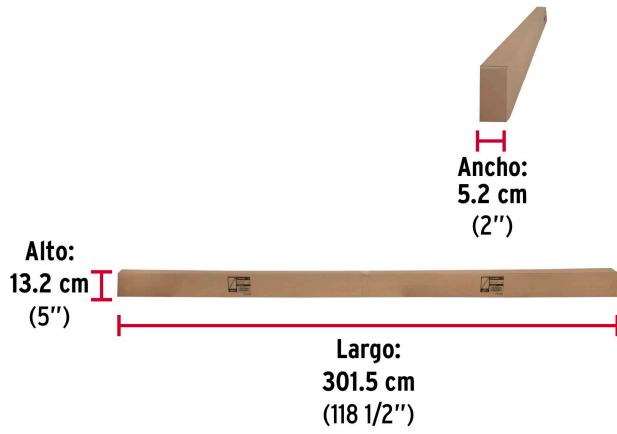

**HERMEX**

CÓDIGO: 48974 CLAVE: TR-530

**Tubo redondo para clóset, 3.0 m, acero cromado, HERMEX**

- Fabricado en acero con acabado cromo
- Fácil instalación
- Uso en interiores
- Ideal para clósets, guardarropas y probadores

**Certificaciones y garantías**

• Garantizado contra defectos de fabricación o mano de obra. La garantía se puede hacer válida con cualquier distribuidor de TRUPER

**Especificaciones**

Largo	3 m
Diámetro	25 mm (1")
Espesor	0.7 mm
Empaque individual	Etiqueta
Inner	10
Pallet	1280

## Imágenes complementarias

## EMPAQUE INDIVIDUAL

Peso: 1.06 kg (2.3 lb)

**Imágenes complementarias****EMPAQUE MASTER****Contiene: 10 piezas****Peso: 10.84 kg (23.9 lb)**