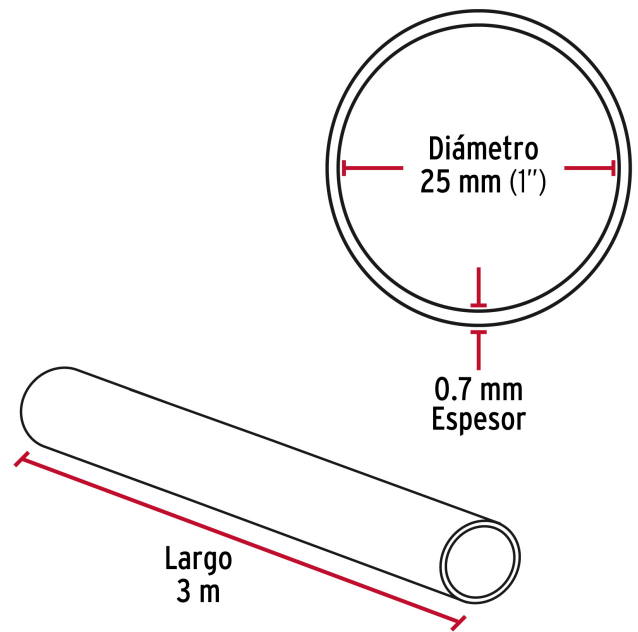

HERMEX

CÓDIGO: 48974 CLAVE: TR-530

Tubo redondo para clóset, 3.0 m, acero cromado, HERMEX

- Fabricado en acero con acabado cromo
- Fácil instalación
- Uso en interiores
- Ideal para clósets, guardarropas y probadores

Certificaciones y garantías

• Garantizado contra defectos de fabricación o mano de obra. La garantía se puede hacer válida con cualquier distribuidor de TRUPER

Especificaciones

Largo	3 m
Diámetro	25 mm (1")
Espesor	0.7 mm
Empaque individual	Etiqueta
Inner	10
Pallet	1280

País de origen

Fabricado en China bajo las estrictas especificaciones de GRUPO TRUPER

Imágenes complementarias

Accesorios para instalación de tubo redondo (no incluidos)

- (A) Brida modelo BTR-3 marca 
 (B) Soporte central STR-3 marca 

EMPAQUE INDIVIDUAL

Peso: 1.06 kg (2.3 lb)

Imágenes complementarias**EMPAQUE MASTER****Contiene: 10 piezas****Peso: 10.84 kg (23.9 lb)**