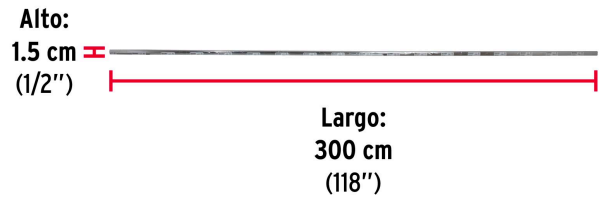

HERMEX

CÓDIGO: 48977 CLAVE: TO-530

Tubo ovalado para clóset, 3.0 m, acero cromado, HERMEX

- Fabricado en acero con acabado cromo
- Fácil de instalar
- Uso en interiores
- Ideal para clósets, guardarropas y probadores

**Certificaciones y garantías**

• Garantizado contra defectos de fabricación o mano de obra. La garantía se puede hacer válida con cualquier distribuidor de TRUPER

Especificaciones

Largo	3 m
Alto	30 mm
Espesor	0.7 mm
Ancho	15 mm
Empaque individual	Etiqueta
Inner	10
Pallet	1980

País de origen**Fabricado en China bajo las estrictas especificaciones de GRUPO TRUPER**

Imágenes complementarias

Accesorios para instalación de tubo ovalado (no incluidos)

- (A) Brida modelo BT0-5 marca HERMEX
- (B) Soporte central ST0-5 marca HERMEX

EMPAQUE INDIVIDUAL

Peso: 1.05 kg (2.3 lb)

Imágenes complementarias**EMPAQUE MASTER**

Contiene: 10 piezas

Peso: 10.82 kg (23.9 lb)