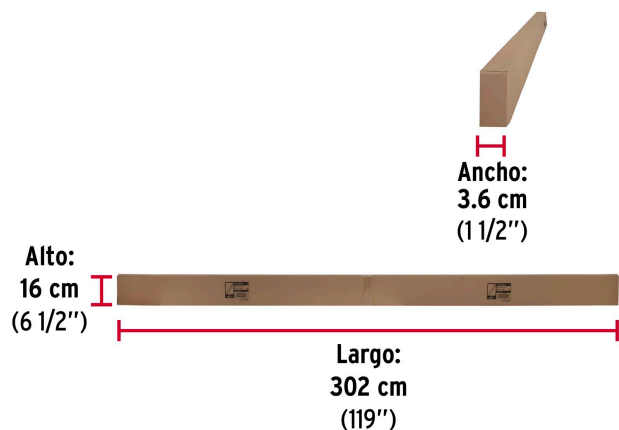

HERMEX

CÓDIGO: 48977 CLAVE: TO-530

Tubo ovalado para clóset, 3.0 m, acero cromado, HERMEX

- Fabricado en acero con acabado cromo
- Fácil de instalar
- Uso en interiores
- Ideal para clósets, guardarropas y probadores

Certificaciones y garantías

• Garantizado contra defectos de fabricación o mano de obra. La garantía se puede hacer válida con cualquier distribuidor de TRUPER

Especificaciones

Largo	3 m
Alto	30 mm
Espesor	0.7 mm
Ancho	15 mm
Empaque individual	Etiqueta
Inner	10
Pallet	1980

País de origen**Fabricado en China bajo las estrictas especificaciones de GRUPO TRUPER**

Imágenes complementarias

Accesorios para instalación de tubo ovalado (no incluidos)

- (A) Brida modelo BT0-5 marca HERMEX
- (B) Soporte central ST0-5 marca HERMEX

EMPAQUE INDIVIDUAL

Peso: 1.05 kg (2.3 lb)

Imágenes complementarias**EMPAQUE MASTER****Contiene: 10 piezas****Peso: 10.82 kg (23.9 lb)**