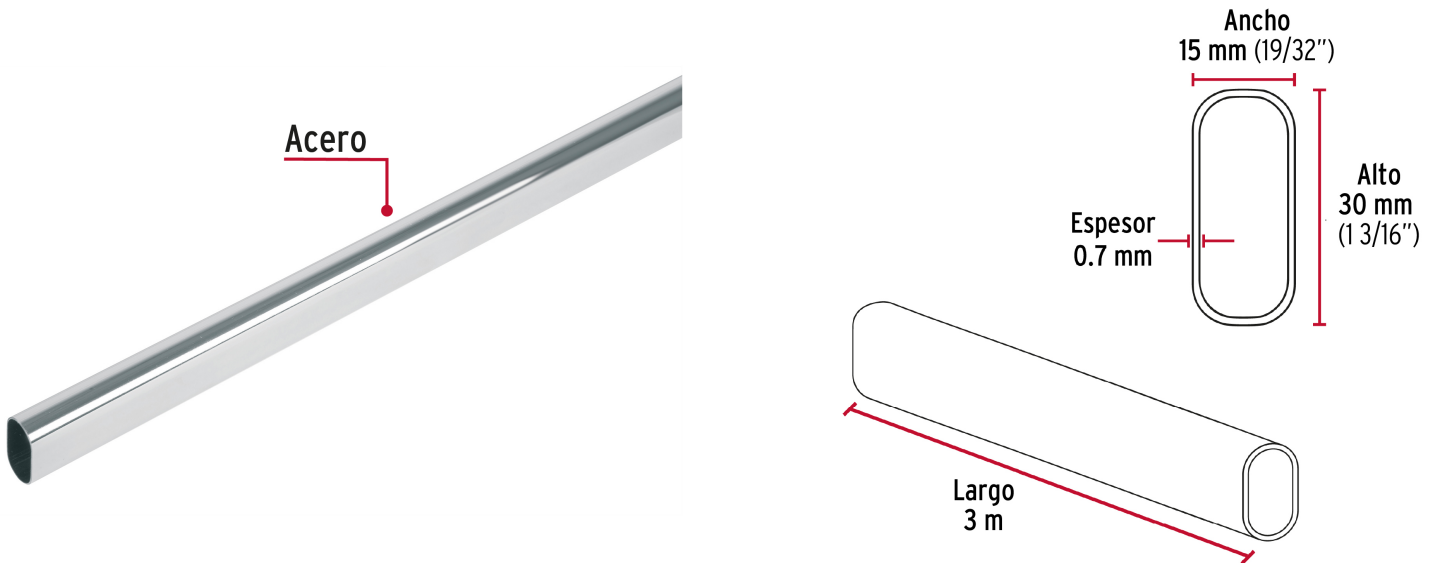

HERMEX

CÓDIGO: 48977 CLAVE: TO-530

Tubo ovalado para clóset, 3.0 m, acero cromado, HERMEX

- Fabricado en acero con acabado cromo
- Fácil de instalar
- Uso en interiores
- Ideal para clósets, guardarropas y probadores

Certificaciones y garantías

• Garantizado contra defectos de fabricación o mano de obra. La garantía se puede hacer válida con cualquier distribuidor de TRUPER

Especificaciones

Largo	3 m
Alto	30 mm
Espesor	0.7 mm
Ancho	15 mm
Empaque individual	Etiqueta
Inner	10
Pallet	1980

País de origen**Fabricado en China bajo las estrictas especificaciones de GRUPO TRUPER**

Imágenes complementarias

Accesorios para instalación de tubo ovalado (no incluidos)

- (A) Brida modelo BT0-5 marca HERMEX
- (B) Soporte central ST0-5 marca HERMEX