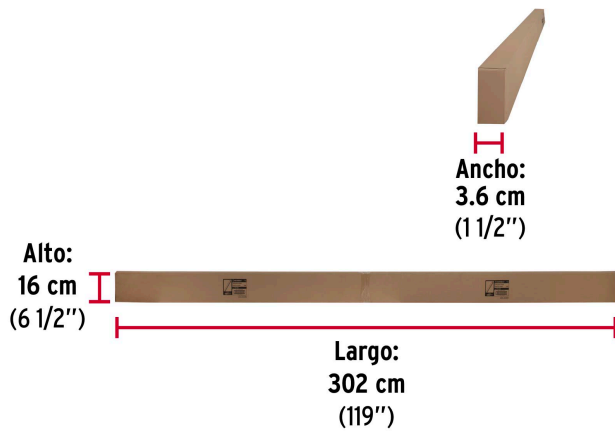

HERMEX

CÓDIGO: 48977 CLAVE: TO-530

Tubo ovalado para clóset, 3.0 m, acero cromado, HERMEX

- Fabricado en acero con acabado cromo
- Fácil de instalar
- Uso en interiores
- Ideal para clósets, guardarropas y probadores

**Certificaciones y garantías**

• Garantizado contra defectos de fabricación o mano de obra. La garantía se puede hacer válida con cualquier distribuidor de TRUPER

Especificaciones

Largo	3 m
Alto	30 mm
Espesor	0.7 mm
Ancho	15 mm
Empaque individual	Etiqueta
Inner	10
Pallet	1980

País de origen**Fabricado en China bajo las estrictas especificaciones de GRUPO TRUPER**

Imágenes complementarias

Accesorios para instalación de tubo ovalado (no incluidos)

- (A) Brida modelo BT0-5 marca HERMEX
- (B) Soporte central ST0-5 marca HERMEX

EMPAQUE INDIVIDUAL

Peso: 1.05 kg (2.3 lb)

Imágenes complementarias**EMPAQUE MASTER**

Contiene: 10 piezas

Peso: 10.82 kg (23.9 lb)