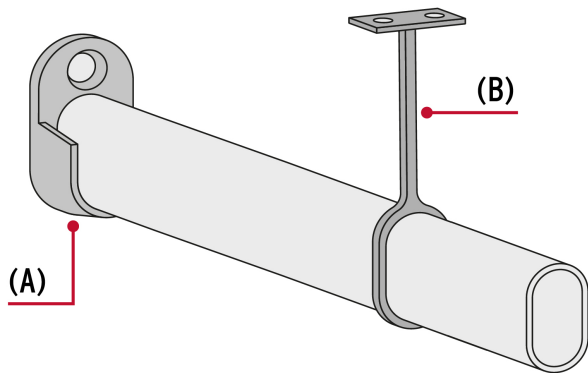

HERMEX

CÓDIGO: 48977 CLAVE: TO-530

Tubo ovalado para clóset, 3.0 m, acero cromado, HERMEX

- Fabricado en acero con acabado cromo
- Fácil de instalar
- Uso en interiores
- Ideal para clósets, guardarropas y probadores

Certificaciones y garantías

• Garantizado contra defectos de fabricación o mano de obra. La garantía se puede hacer válida con cualquier distribuidor de TRUPER

Especificaciones

Largo	3 m
Alto	30 mm
Espesor	0.7 mm
Ancho	15 mm
Empaque individual	Etiqueta
Inner	10
Pallet	1980

País de origen**Fabricado en China bajo las estrictas especificaciones de GRUPO TRUPER**

Imágenes complementarias

Accesorios para instalación de tubo ovalado (no incluidos)

- (A) Brida modelo BT0-5 marca HERMEX
- (B) Soporte central ST0-5 marca HERMEX