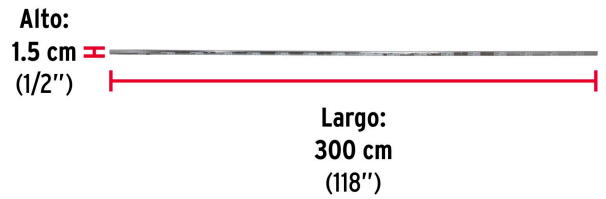

HERMEX

CÓDIGO: 48977 CLAVE: TO-530

Tubo ovalado para clóset, 3.0 m, acero cromado, HERMEX

- Fabricado en acero con acabado cromo
- Fácil de instalar
- Uso en interiores
- Ideal para clósets, guardarropas y probadores

Certificaciones y garantías

• Garantizado contra defectos de fabricación o mano de obra. La garantía se puede hacer válida con cualquier distribuidor de TRUPER

Especificaciones

Largo	3 m
Alto	30 mm
Espesor	0.7 mm
Ancho	15 mm
Empaque individual	Etiqueta
Inner	10
Pallet	1980

País de origen**Fabricado en China bajo las estrictas especificaciones de GRUPO TRUPER**

Imágenes complementarias

Accesorios para instalación de tubo ovalado (no incluidos)

- (A) Brida modelo BT0-5 marca HERMEX
- (B) Soporte central ST0-5 marca HERMEX

EMPAQUE INDIVIDUAL

Peso: 1.05 kg (2.3 lb)

Imágenes complementarias**EMPAQUE MASTER****Contiene: 10 piezas****Peso: 10.82 kg (23.9 lb)**