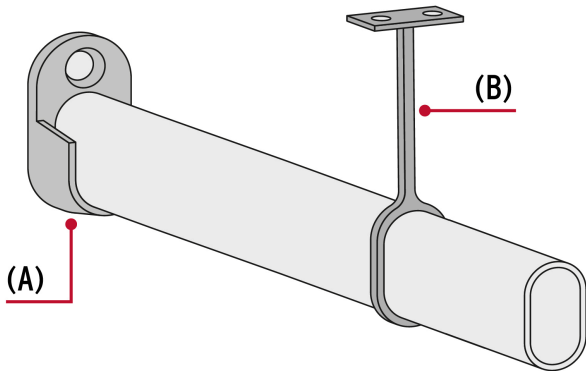

EMPAQUE INDIVIDUAL