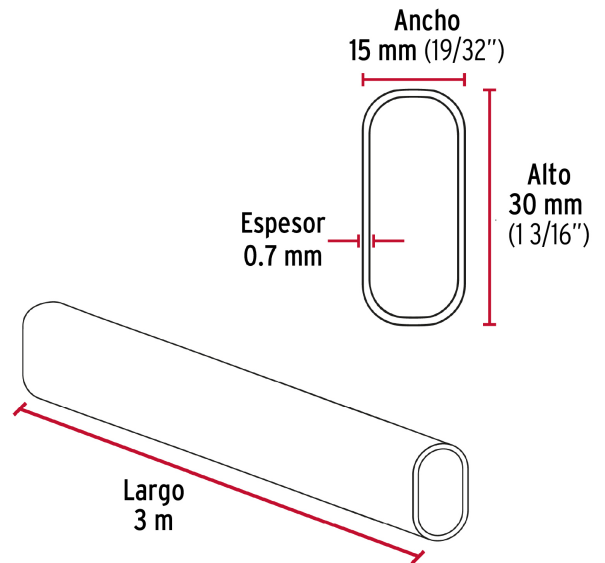

HERMEX

CÓDIGO: 48977 CLAVE: TO-530

Tubo ovalado para clóset, 3.0 m, acero cromado, HERMEX

- Fabricado en acero con acabado cromo
- Fácil de instalar
- Uso en interiores
- Ideal para clósets, guardarropas y probadores

**Certificaciones y garantías**

• Garantizado contra defectos de fabricación o mano de obra. La garantía se puede hacer válida con cualquier distribuidor de TRUPER

Especificaciones

Largo	3 m
Alto	30 mm
Espesor	0.7 mm
Ancho	15 mm
Empaque individual	Etiqueta
Inner	10
Pallet	1980

País de origen**Fabricado en China bajo las estrictas especificaciones de GRUPO TRUPER**

Imágenes complementarias

Accesorios para instalación de tubo ovalado (no incluidos)

- (A) Brida modelo BT0-5 marca HERMEX
- (B) Soporte central ST0-5 marca HERMEX

EMPAQUE INDIVIDUAL

Peso: 1.05 kg (2.3 lb)

Imágenes complementarias**EMPAQUE MASTER**

Contiene: 10 piezas

Peso: 10.82 kg (23.9 lb)