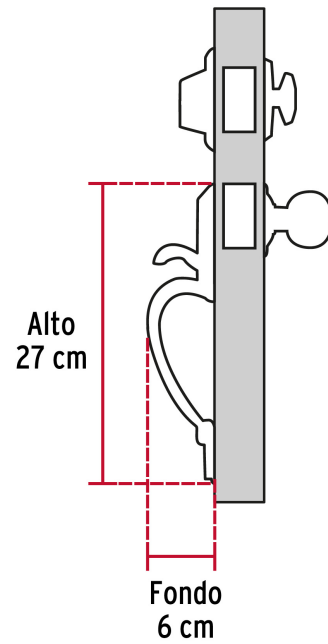

Imágenes complementarias

Seguridad Standard

Llave Tradicional

Utilizan llaves planas, las muescas que descifran la combinación se encuentran únicamente en la parte superior.