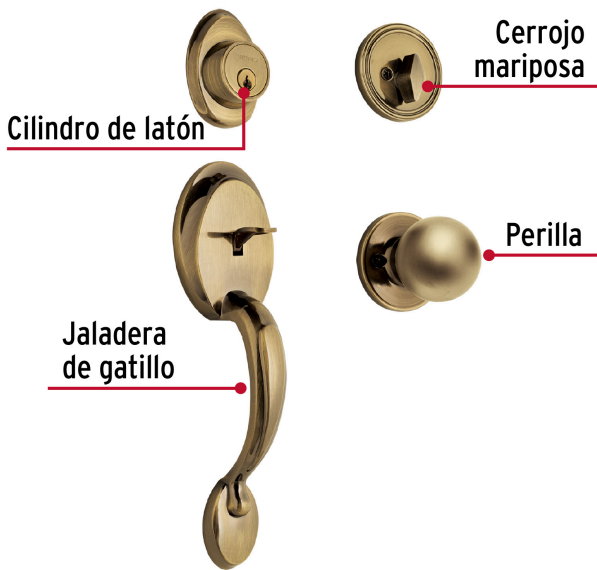

HERMEX Basic

CÓDIGO: 23673 CLAVE: CEP-21PJP

Jaladera y perilla, Berna llave-mariposa, LA, BASIC

- Juego de cerraduras jaladera con gatillo y perilla
- Cerrojos con llave al exterior y mariposa al interior
- Cilindros de latón para mayor durabilidad
- Para colocación en puertas con espesor de 1-3/8" a 1-3/4" (35 mm a 45 mm)

**ENTRADA PRINCIPAL****Certificaciones y garantías****Especificaciones**

Función (instalación)	Entrada Principal
Acabado	Latón antiguo
Ciclos (cierre y apertura)	100 000
Espesor de puerta	1-3/8" a 1-3/4" (35 mm a 45 mm)
Dimensiones (alto x fondo)	27 x 6 cm
Empaque individual	Caja
Inner	1
Master	4
Pallet	216

Incluye

2 Llaves tradicionales (Para hacer duplicados utilice la forja E120)

Tornillos para su instalación

Plantilla

País de origen**Fabricado en China bajo las estrictas especificaciones de GRUPO TRUPER**

Imágenes complementarias

Seguridad Standard

Llave Tradicional

Utilizan llaves planas, las muescas que descifran la combinación se encuentran únicamente en la parte superior.

Interior

Exterior

Imágenes complementarias