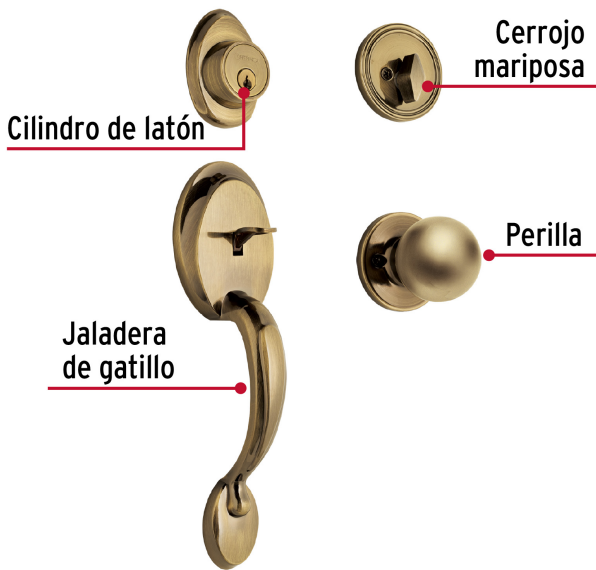

HERMEX Basic

CÓDIGO: 23673 CLAVE: CEP-21PJP

Jaladera y perilla, Berna llave-mariposa, LA, BASIC

- Juego de cerraduras jaladera con gatillo y perilla
- Cerrojos con llave al exterior y mariposa al interior
- Cilindros de latón para mayor durabilidad
- Para colocación en puertas con espesor de 1-3/8" a 1-3/4" (35 mm a 45 mm)

**ENTRADA PRINCIPAL****Certificaciones y garantías****Especificaciones**

Función (instalación)	Entrada Principal
Acabado	Latón antiguo
Ciclos (cierre y apertura)	100 000
Espesor de puerta	1-3/8" a 1-3/4" (35 mm a 45 mm)
Dimensiones (alto x fondo)	27 x 6 cm
Empaque individual	Caja
Inner	1
Máster	4
Pallet	216

Incluye

2 Llaves tradicionales (Para hacer duplicados utilice la forja E120)

Tornillos para su instalación

Plantilla

País de origen**Fabricado en China bajo las estrictas especificaciones de GRUPO TRUPER**

Imágenes complementarias

Seguridad Standard

Llave Tradicional

Utilizan llaves planas, las muescas que descifran la combinación se encuentran únicamente en la parte superior.

Interior

Exterior

Imágenes complementarias