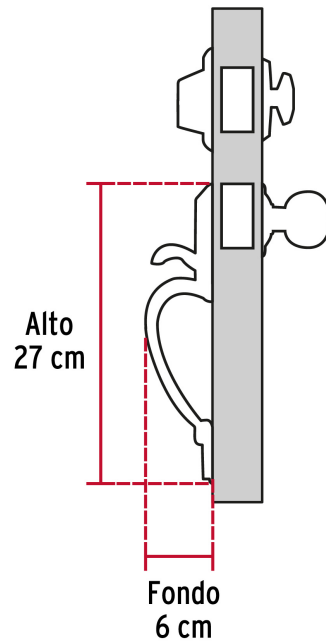

HERMEX Basic

CÓDIGO: 23673 CLAVE: CEP-21PJP

Jaladera y perilla, Berna llave-mariposa, LA, BASIC

- Juego de cerraduras jaladera con gatillo y perilla
- Cerrojos con llave al exterior y mariposa al interior
- Cilindros de latón para mayor durabilidad
- Para colocación en puertas con espesor de 1-3/8" a 1-3/4" (35 mm a 45 mm)

**ENTRADA PRINCIPAL****Certificaciones y garantías****Especificaciones**

Función (instalación)	Entrada Principal
Acabado	Latón antiguo
Ciclos (cierre y apertura)	100 000
Espesor de puerta	1-3/8" a 1-3/4" (35 mm a 45 mm)
Dimensiones (alto x fondo)	27 x 6 cm
Empaque individual	Caja
Inner	1
Master	4
Pallet	216

Incluye

2 Llaves tradicionales (Para hacer duplicados utilice la forja E120)

Tornillos para su instalación

Plantilla

País de origen**Fabricado en China bajo las estrictas especificaciones de GRUPO TRUPER**

Imágenes complementarias

Seguridad Standard

Llave Tradicional

Utilizan llaves planas, las muescas que descifran la combinación se encuentran únicamente en la parte superior.

Interior

Exterior

Imágenes complementarias