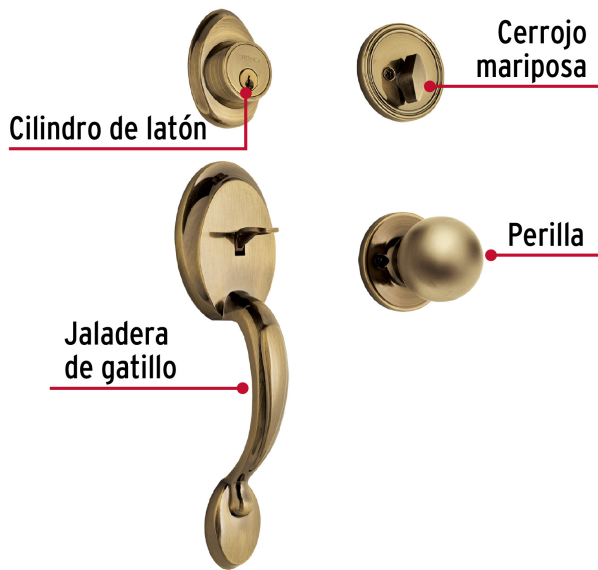

Imágenes complementarias

# Seguridad Standard

## Llave Tradicional

Utilizan llaves planas, las muescas que descifran la combinación se encuentran únicamente en la parte superior.

Interior

Exterior

**Imágenes complementarias**

**EMPAQUE INDIVIDUAL**

**Alto:**  
34.5 cm  
(13 1/2")

**Ancho:**  
8.6 cm  
(3 1/2")

**Largo:**  
17.3 cm  
(7")

**Peso:** 1.12 kg (2.5 lb)

**EMPAQUE MASTER**

**Alto:**  
19.5 cm  
(7 1/2")

**Largo:**  
36.6 cm  
(14 1/2")

**Largo:**  
36.6 cm  
(14 1/2")

**Contiene:** 4 piezas