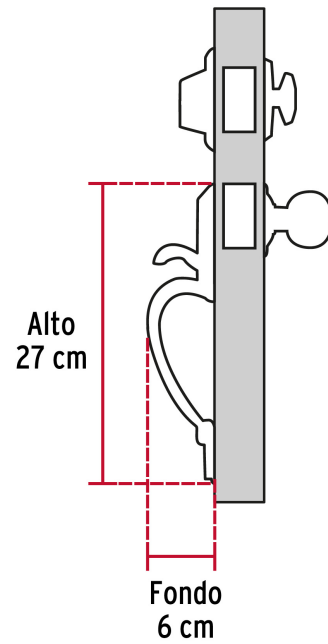

**HERMEX Basic**

CÓDIGO: 23673 CLAVE: CEP-21PJP

**Jaladera y perilla, Berna llave-mariposa, LA, BASIC**

- Juego de cerraduras jaladera con gatillo y perilla
- Cerrojos con llave al exterior y mariposa al interior
- Cilindros de latón para mayor durabilidad
- Para colocación en puertas con espesor de 1-3/8" a 1-3/4" (35 mm a 45 mm)

**ENTRADA PRINCIPAL****Certificaciones y garantías****Especificaciones**

<b>Función (instalación)</b>	Entrada Principal
<b>Acabado</b>	Latón antiguo
<b>Ciclos (cierre y apertura)</b>	100 000
<b>Espesor de puerta</b>	1-3/8" a 1-3/4" (35 mm a 45 mm)
<b>Dimensiones (alto x fondo)</b>	27 x 6 cm
<b>Empaque individual</b>	Caja
<b>Inner</b>	1
<b>Máster</b>	4
<b>Pallet</b>	216

## Llave Tradicional

Utilizan llaves planas, las muescas que descifran la combinación se encuentran únicamente en la parte superior.

Interior

Exterior

**Imágenes complementarias**

**EMPAQUE INDIVIDUAL**

**Alto:**  
34.5 cm  
(13 1/2")

**Ancho:**  
8.6 cm  
(3 1/2")

**Largo:**  
17.3 cm  
(7")

**Peso:** 1.12 kg (2.5 lb)

**EMPAQUE MASTER**

**Alto:**  
19.5 cm  
(7 1/2")

**Largo:**  
36.6 cm  
(14 1/2")

**Largo:**  
36.6 cm  
(14 1/2")

**Contiene:** 4 piezas