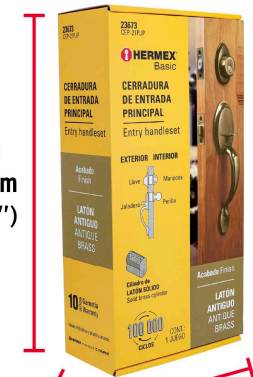

**HERMEX Basic**

CÓDIGO: 23673 CLAVE: CEP-21PJP

**Jaladera y perilla, Berna llave-mariposa, LA, BASIC**

- Juego de cerraduras jaladera con gatillo y perilla
- Cerrojos con llave al exterior y mariposa al interior
- Cilindros de latón para mayor durabilidad
- Para colocación en puertas con espesor de 1-3/8" a 1-3/4" (35 mm a 45 mm)

## Llave Tradicional

Utilizan llaves planas, las muescas que descifran la combinación se encuentran únicamente en la parte superior.

Interior

Exterior

**Imágenes complementarias**

**EMPAQUE INDIVIDUAL**

**Alto:**  
34.5 cm  
(13 1/2")

**Ancho:**  
8.6 cm  
(3 1/2")

**Largo:**  
17.3 cm  
(7")

**Peso:** 1.12 kg (2.5 lb)

**EMPAQUE MASTER**

**Alto:**  
19.5 cm  
(7 1/2")

**Largo:**  
36.6 cm  
(14 1/2")

**Largo:**  
36.6 cm  
(14 1/2")

**Contiene:** 4 piezas