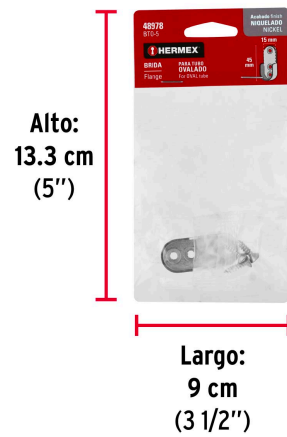

HERMEX

CÓDIGO: 48978 CLAVE: BTO-5

Brida niquelada para tubo ovalado de clóset, HERMEX

- Metálica acabado níquel
- Para tubos ovalados marca Hermex®

**Certificaciones y garantías**

• Garantizado contra defectos de fabricación o mano de obra. La garantía se puede hacer válida con cualquier distribuidor de TRUPER

Especificaciones

Alto	45 mm (1 3/4")
Ancho externo	19 mm (3/4")
Ancho interno	15 mm (19/32")
Empaque individual	Bolsa
Inner	10
Master	100
Pallet	21600

País de origen**Fabricado en China bajo las estrictas especificaciones de GRUPO TRUPER**

Imágenes complementarias

Accesorios para instalación de tubo ovalado (no incluidos)

- (A) Brida modelo BT0-5N marca
- (B) Soporte central ST0-5N marca

EMPAQUE INDIVIDUAL

Peso: 0.01 kg (0.02 lb)

Imágenes complementarias

EMPAQUE INNER

Contiene: 10 piezas

Peso: 0.16 kg (0.3 lb)

EMPAQUE MASTER

Contiene: 10 inner (100 piezas)

Peso: 1.86 kg (4 lb)