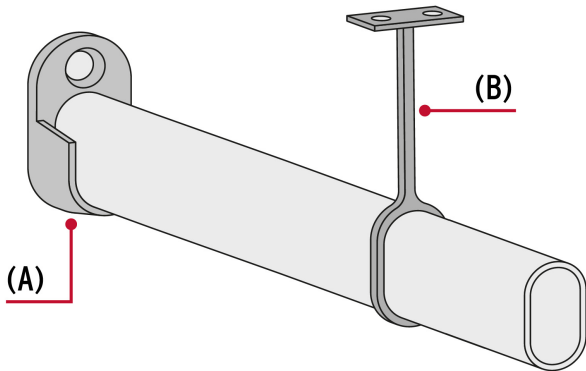

HERMEX

CÓDIGO: 48978 CLAVE: BTO-5

Brida niquelada para tubo ovalado de clóset, HERMEX

- Metálica acabado níquel
- Para tubos ovalados marca Hermex®

**Certificaciones y garantías**

• Garantizado contra defectos de fabricación o mano de obra. La garantía se puede hacer válida con cualquier distribuidor de TRUPER

Especificaciones

Alto	45 mm (1 3/4")
Ancho externo	19 mm (3/4")
Ancho interno	15 mm (19/32")
Empaque individual	Bolsa
Inner	10
Master	100
Pallet	21600

País de origen**Fabricado en China bajo las estrictas especificaciones de GRUPO TRUPER**

Imágenes complementarias

Accesorios para instalación de tubo ovalado (no incluidos)

- (A) Brida modelo BT0-5N marca
- (B) Soporte central ST0-5N marca

EMPAQUE INDIVIDUAL

Peso: 0.01 kg (0.02 lb)

Imágenes complementarias