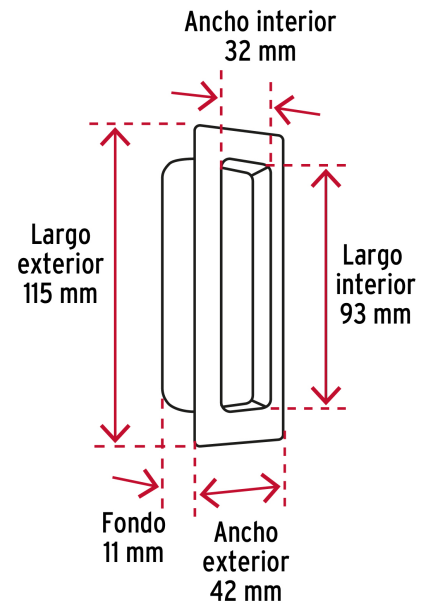

HERMEX

CÓDIGO: 48991 CLAVE: JALE-11

Jaladera de embutir cuadrada acabado latón brillante, HERMEX

- Fabricada en acero inoxidable
- Para cajones de madera y metal

**Certificaciones y garantías**

- Garantizado contra defectos de fabricación o mano de obra. La garantía se puede hacer válida con cualquier distribuidor de TRUPER

Especificaciones

Acabado	Latón brillante
Dimensiones externas (largo x ancho)	115 x 42 mm
Dimensiones de embutido/ranura (largo x ancho x fondo)	93 x 32 x 11 mm
Empaque individual	Bolsa
Inner	10
Máster	100
Pallet	11200

País de origen**Fabricado en China bajo las estrictas especificaciones de GRUPO TRUPER**

Imágenes complementarias

EMPAQUE INDIVIDUAL

Peso: 0.04 kg (0 lb)

Imágenes complementarias

EMPAQUE INNER

Contiene: 10 piezas

Peso: 0.42 kg (1 lb)

EMPAQUE MÁSTER

Contiene: 10 inner (100 piezas)

Peso: 4.4 kg (9.7 lb)