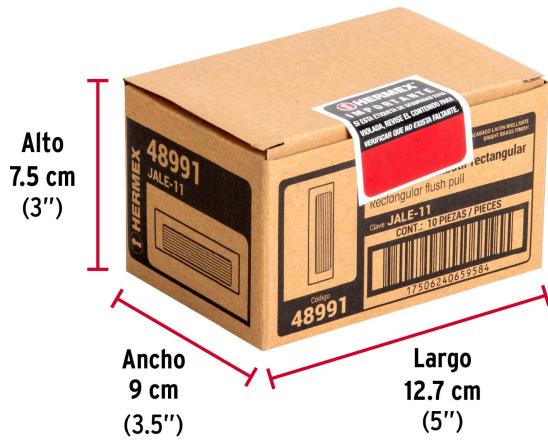

HERMEX

CÓDIGO: 48991 CLAVE: JALE-11

Jaladera de embutir cuadrada acabado latón brillante, HERMEX

- Fabricada en acero inoxidable
- Para cajones de madera y metal

**Certificaciones y garantías**

- Garantizado contra defectos de fabricación o mano de obra. La garantía se puede hacer válida con cualquier distribuidor de TRUPER

Especificaciones

Acabado	Latón brillante
Dimensiones externas (largo x ancho)	115 x 42 mm
Dimensiones de embutido/ranura (largo x ancho x fondo)	93 x 32 x 11 mm
Empaque individual	Bolsa
Inner	10
Máster	100
Pallet	11200

País de origen**Fabricado en China bajo las estrictas especificaciones de GRUPO TRUPER**

Imágenes complementarias

EMPAQUE INDIVIDUAL

Peso: 0.04 kg (0 lb)

Imágenes complementarias

EMPAQUE INNER

Contiene: 10 piezas

Peso: 0.42 kg (1 lb)

EMPAQUE MÁSTER

Contiene: 10 inner (100 piezas)

Peso: 4.4 kg (9.7 lb)