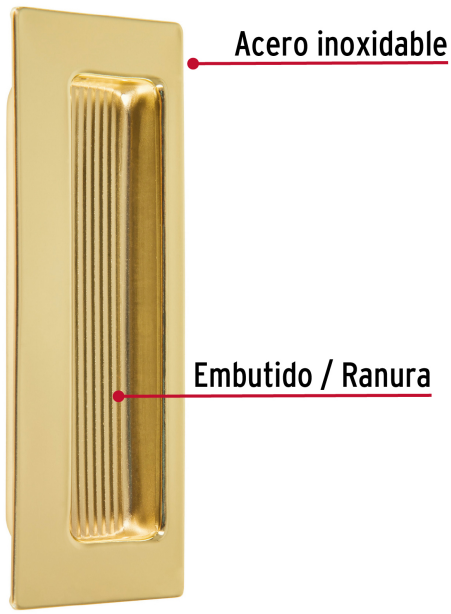

Imágenes complementarias