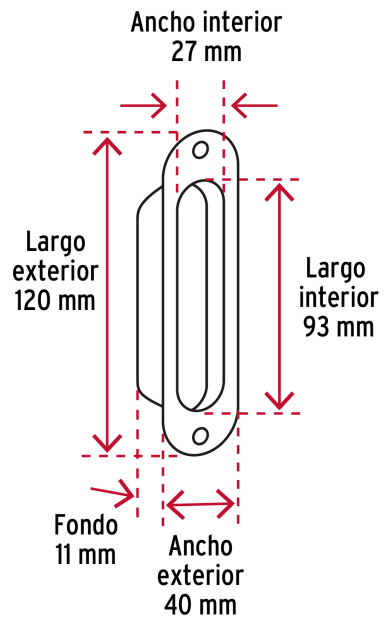

HERMEX

CÓDIGO: 48992 CLAVE: JALE-12

Jaladera de embutir ovalada acabado latón brillante, HERMEX

- Fabricada en acero inoxidable
- Para cajones de madera y metal

**Certificaciones y garantías**

- Garantizado contra defectos de fabricación o mano de obra. La garantía se puede hacer válida con cualquier distribuidor de TRUPER

Especificaciones

Acabado	Latón brillante
Dimensiones externas (alto x largo)	120 x 40 mm
Dimensiones de embutido/ranura (largo x ancho x fondo)	93 x 27 x 11 mm
Empaque individual	Bolsa
Inner	10
Master	100
Pallet	11200

País de origen**Fabricado en China bajo las estrictas especificaciones de GRUPO TRUPER**

Imágenes complementarias

Acero inoxidable

EMPAQUE INDIVIDUAL

Peso: 0.05 kg (0.1 lb)

EMPAQUE INNER

Contiene: 10 piezas

Peso: 0.56 kg (1.2 lb)

Imágenes complementarias

EMPAQUE MÁSTER

Contiene: 10 inner (100 piezas)

Peso: 5.9 kg (13 lb)