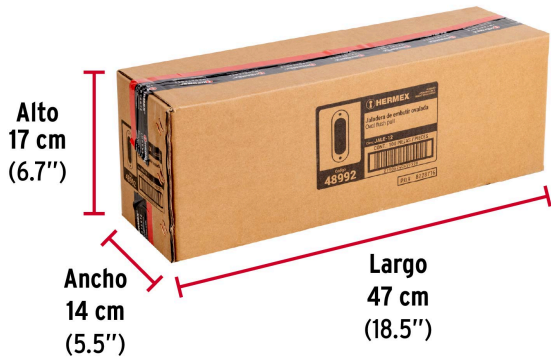

HERMEX

CÓDIGO: 48992 CLAVE: JALE-12

Jaladera de embutir ovalada acabado latón brillante, HERMEX

- Fabricada en acero inoxidable
- Para cajones de madera y metal

**Certificaciones y garantías**

- Garantizado contra defectos de fabricación o mano de obra. La garantía se puede hacer válida con cualquier distribuidor de TRUPER

Especificaciones

Acabado	Latón brillante
Dimensiones externas (alto x largo)	120 x 40 mm
Dimensiones de embutido/ranura (largo x ancho x fondo)	93 x 27 x 11 mm
Empaque individual	Bolsa
Inner	10
Master	100
Pallet	11200

País de origen**Fabricado en China bajo las estrictas especificaciones de GRUPO TRUPER**

Imágenes complementarias

Acero inoxidable

EMPAQUE INDIVIDUAL

Peso: 0.05 kg (0.1 lb)

EMPAQUE INNER

Contiene: 10 piezas

Peso: 0.56 kg (1.2 lb)

Imágenes complementarias

EMPAQUE MÁSTER

Contiene: 10 inner (100 piezas)

Peso: 5.9 kg (13 lb)