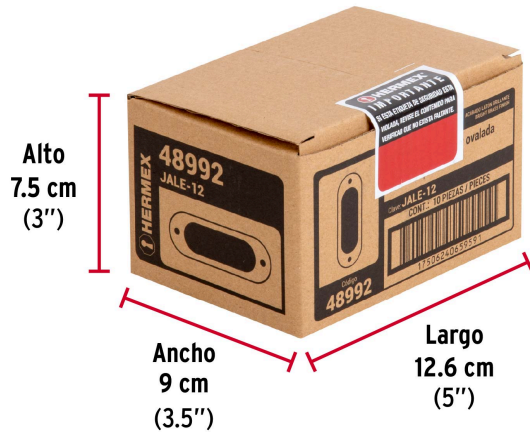

HERMEX

CÓDIGO: 48992 CLAVE: JALE-12

Jaladera de embutir ovalada acabado latón brillante, HERMEX

- Fabricada en acero inoxidable
- Para cajones de madera y metal

**Certificaciones y garantías**

- Garantizado contra defectos de fabricación o mano de obra. La garantía se puede hacer válida con cualquier distribuidor de TRUPER

Especificaciones

Acabado	Latón brillante
Dimensiones externas (alto x largo)	120 x 40 mm
Dimensiones de embutido/ranura (largo x ancho x fondo)	93 x 27 x 11 mm
Empaque individual	Bolsa
Inner	10
Máster	100
Pallet	11200

País de origen**Fabricado en China bajo las estrictas especificaciones de GRUPO TRUPER**

Imágenes complementarias

Acero inoxidable

EMPAQUE INDIVIDUAL

Peso: 0.05 kg (0.1 lb)

Imágenes complementarias

EMPAQUE INNER

Contiene: 10 piezas

Peso: 0.56 kg (1.2 lb)

EMPAQUE MÁSTER

Contiene: 10 inner (100 piezas)

Peso: 5.9 kg (13 lb)