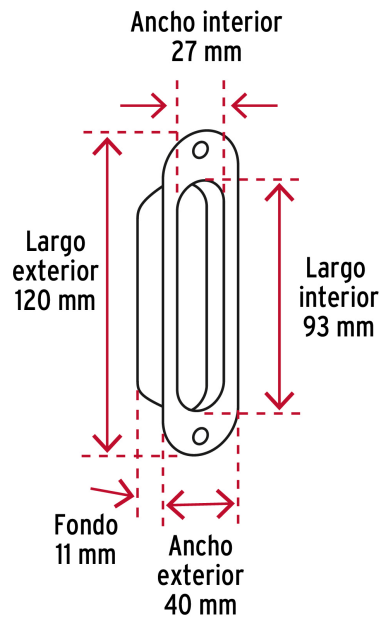

HERMEX

CÓDIGO: 48992 CLAVE: JALE-12

Jaladera de embutir ovalada acabado latón brillante, HERMEX

- Fabricada en acero inoxidable
- Para cajones de madera y metal

**Certificaciones y garantías**

- Garantizado contra defectos de fabricación o mano de obra. La garantía se puede hacer válida con cualquier distribuidor de TRUPER

Especificaciones

Acabado	Latón brillante
Dimensiones externas (alto x largo)	120 x 40 mm
Dimensiones de embutido/ranura (largo x ancho x fondo)	93 x 27 x 11 mm
Empaque individual	Bolsa
Inner	10
Máster	100
Pallet	11200

País de origen**Fabricado en China bajo las estrictas especificaciones de GRUPO TRUPER**

Imágenes complementarias

Acero inoxidable

EMPAQUE INDIVIDUAL

Peso: 0.05 kg (0.1 lb)

Imágenes complementarias

EMPAQUE INNER

Contiene: 10 piezas

Peso: 0.56 kg (1.2 lb)

EMPAQUE MÁSTER

Contiene: 10 inner (100 piezas)

Peso: 5.9 kg (13 lb)