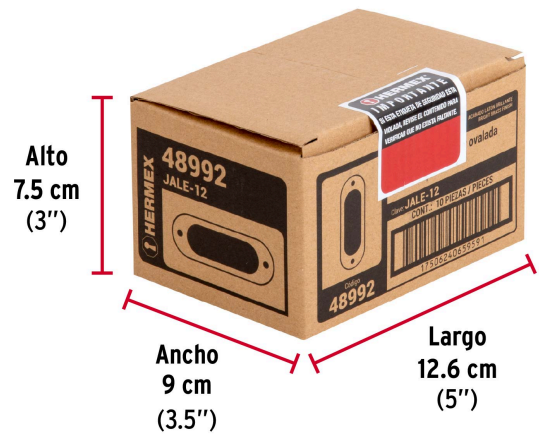

HERMEX

CÓDIGO: 48992 CLAVE: JALE-12

Jaladera de embutir ovalada acabado latón brillante, HERMEX

- Fabricada en acero inoxidable
- Para cajones de madera y metal

**Certificaciones y garantías**

- Garantizado contra defectos de fabricación o mano de obra. La garantía se puede hacer válida con cualquier distribuidor de TRUPER

Especificaciones

Acabado	Latón brillante
Dimensiones externas (alto x largo)	120 x 40 mm
Dimensiones de embutido/ranura (largo x ancho x fondo)	93 x 27 x 11 mm
Empaque individual	Bolsa
Inner	10
Master	100
Pallet	11200

País de origen**Fabricado en China bajo las estrictas especificaciones de GRUPO TRUPER**

Imágenes complementarias

Acero inoxidable

EMPAQUE INDIVIDUAL

Peso: 0.05 kg (0.1 lb)

EMPAQUE INNER

Contiene: 10 piezas

Peso: 0.56 kg (1.2 lb)

Imágenes complementarias

EMPAQUE MÁSTER

Contiene: 10 inner (100 piezas)

Peso: 5.9 kg (13 lb)