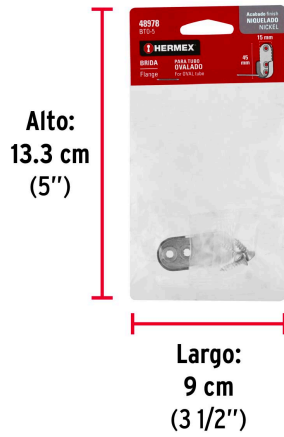

HERMEX

CÓDIGO: 48978 CLAVE: BTO-5

Brida niquelada para tubo ovalado de clóset, HERMEX

- Metálica acabado níquel
- Para tubos ovalados marca Hermex®

**Certificaciones y garantías**

• Garantizado contra defectos de fabricación o mano de obra. La garantía se puede hacer válida con cualquier distribuidor de TRUPER

Especificaciones

Alto	45 mm (1 3/4")
Ancho externo	19 mm (3/4")
Ancho interno	15 mm (19/32")
Empaque individual	Bolsa
Inner	10
Máster	100
Pallet	21600

País de origen**Fabricado en China bajo las estrictas especificaciones de GRUPO TRUPER**

Imágenes complementarias

Accesorios para instalación de tubo ovalado (no incluidos)

- (A) Brida modelo BT0-5N marca  HERMEX
 (B) Soporte central ST0-5N marca  HERMEX

Imágenes complementarias

EMPAQUE INDIVIDUAL

Peso: 0.01 kg (0.02 lb)

EMPAQUE INNER

Contiene: 10 piezas

Peso: 0.16 kg (0.3 lb)

EMPAQUE MASTER

Contiene: 10 inner (100 piezas)

Peso: 1.86 kg (4 lb)