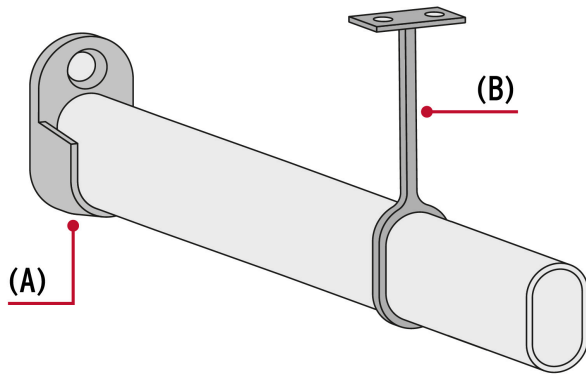

HERMEX

CÓDIGO: 48978 CLAVE: BTO-5

Brida niquelada para tubo ovalado de clóset, HERMEX

- Metálica acabado níquel
- Para tubos ovalados marca Hermex®

**Certificaciones y garantías**

• Garantizado contra defectos de fabricación o mano de obra. La garantía se puede hacer válida con cualquier distribuidor de TRUPER

Especificaciones

Alto	45 mm (1 3/4")
Ancho externo	19 mm (3/4")
Ancho interno	15 mm (19/32")
Empaque individual	Bolsa
Inner	10
Máster	100
Pallet	21600

País de origen**Fabricado en China bajo las estrictas especificaciones de GRUPO TRUPER**

Imágenes complementarias

Accesorios para instalación de tubo ovalado (no incluidos)

- (A) Brida modelo BT0-5N marca  HERMEX
 (B) Soporte central ST0-5N marca  HERMEX

Imágenes complementarias

EMPAQUE INDIVIDUAL