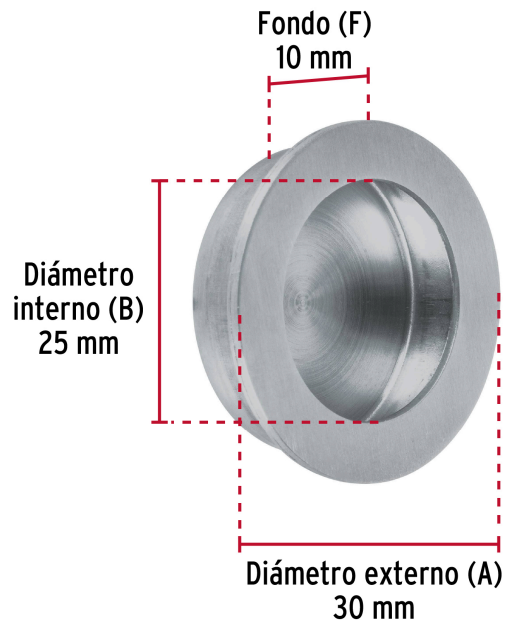

HERMEX

CÓDIGO: 48996 CLAVE: JALED-32

Jaladera de embutir circular No. 2 acabado cromo mate

- Fabricada en acero inoxidable
- Para cajones de madera y metal

**Certificaciones y garantías**

- Garantizado contra defectos de fabricación o mano de obra. La garantía se puede hacer válida con cualquier distribuidor de TRUPER

Especificaciones

Medida	No. 2
Diámetro externo	30 mm
Dimensiones del embutido/ranura (diámetro interno x fondo)	25 x 10 mm
Empaque individual	Bolsa
Inner	10
Máster	100
Pallet	52800

País de origen**Fabricado en China bajo las estrictas especificaciones de GRUPO TRUPER**

Imágenes complementarias

Acero inoxidable

EMPAQUE INDIVIDUAL

Peso: 0.01 kg (0 lb)

Imágenes complementarias

EMPAQUE INNER

Contiene: 10 piezas

Peso: 0.15 kg (0.3 lb)

EMPAQUE MÁSTER

Contiene: 10 inner (100 piezas)

Peso: 1.64 kg (3.6 lb)