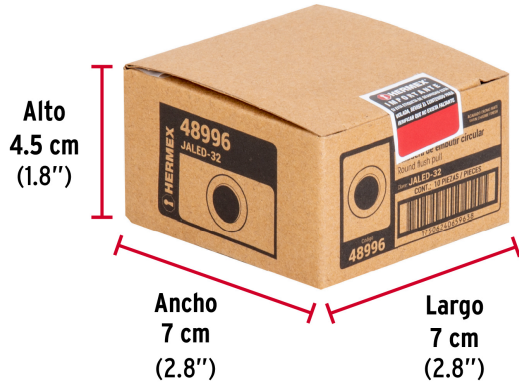

HERMEX

CÓDIGO: 48996 CLAVE: JALED-32

Jaladera de embutir circular No. 2 acabado cromo mate

- Fabricada en acero inoxidable
- Para cajones de madera y metal

**Certificaciones y garantías**

- Garantizado contra defectos de fabricación o mano de obra. La garantía se puede hacer válida con cualquier distribuidor de TRUPER

Especificaciones

Medida	No. 2
Diámetro externo	30 mm
Dimensiones del embutido/ranura (diámetro interno x fondo)	25 x 10 mm
Empaque individual	Bolsa
Inner	10
Máster	100
Pallet	52800

País de origen**Fabricado en China bajo las estrictas especificaciones de GRUPO TRUPER**

Imágenes complementarias

Acero inoxidable

EMPAQUE INDIVIDUAL

Peso: 0.01 kg (0 lb)

Imágenes complementarias

EMPAQUE INNER

Contiene: 10 piezas

Peso: 0.15 kg (0.3 lb)

EMPAQUE MÁSTER

Contiene: 10 inner (100 piezas)

Peso: 1.64 kg (3.6 lb)