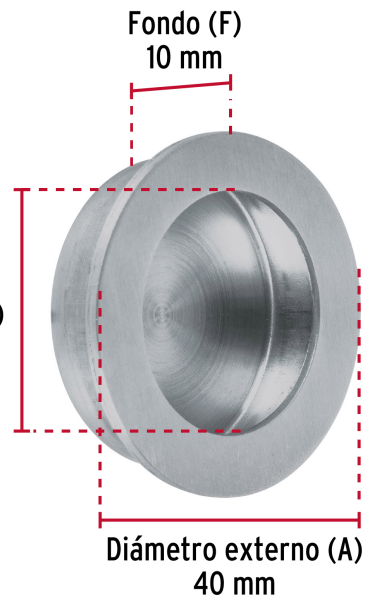

HERMEX

CÓDIGO: 48998 CLAVE: JALED-33

Jaladera de embutir circular No. 3 acabado cromo mate

- Fabricada en acero inoxidable
- Para cajones de madera y metal

**Certificaciones y garantías**

- Garantizado contra defectos de fabricación o mano de obra. La garantía se puede hacer válida con cualquier distribuidor de TRUPER

Especificaciones

Medida	No. 3
Diámetro externo	40 mm
Dimensiones del embutido/ranura (diámetro interno x fondo)	35 x 10 mm
Empaque individual	Bolsa
Inner	10
Máster	100
Pallet	19200

País de origen**Fabricado en China bajo las estrictas especificaciones de GRUPO TRUPER**

Imágenes complementarias

Acero inoxidable

EMPAQUE INDIVIDUAL

Peso: 0.01 kg (0 lb)

Imágenes complementarias

EMPAQUE INNER

Contiene: 10 piezas

Peso: 0.18 kg (0.4 lb)

EMPAQUE MÁSTER

Contiene: 10 inner (100 piezas)

Peso: 1.98 kg (4.4 lb)