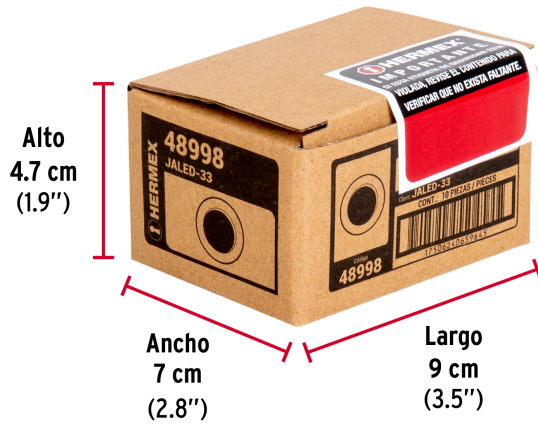

HERMEX

CÓDIGO: 48998 CLAVE: JALED-33

Jaladera de embutir circular No. 3 acabado cromo mate

- Fabricada en acero inoxidable
- Para cajones de madera y metal

**Certificaciones y garantías**

- Garantizado contra defectos de fabricación o mano de obra. La garantía se puede hacer válida con cualquier distribuidor de TRUPER

Especificaciones

Medida	No. 3
Diámetro externo	40 mm
Dimensiones del embutido/ranura (diámetro interno x fondo)	35 x 10 mm
Empaque individual	Bolsa
Inner	10
Máster	100
Pallet	19200

País de origen**Fabricado en China bajo las estrictas especificaciones de GRUPO TRUPER**

Imágenes complementarias

Acero inoxidable

EMPAQUE INDIVIDUAL

Peso: 0.01 kg (0 lb)

Imágenes complementarias

EMPAQUE INNER

Contiene: 10 piezas

Peso: 0.18 kg (0.4 lb)

EMPAQUE MÁSTER

Contiene: 10 inner (100 piezas)

Peso: 1.98 kg (4.4 lb)