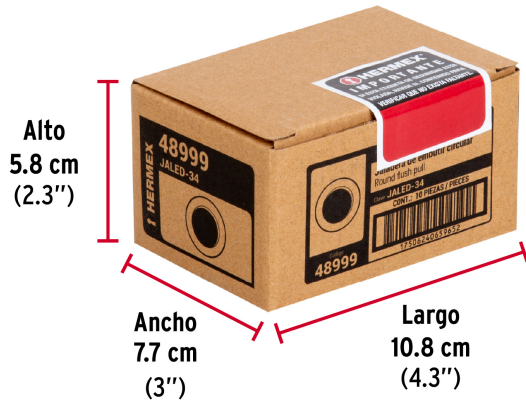

HERMEX

CÓDIGO: 48999 CLAVE: JALED-34

Jaladera de embutir circular No. 4 acabado cromo mate

- Fabricada en acero inoxidable
- Para cajones de madera y metal

**Certificaciones y garantías**

- Garantizado contra defectos de fabricación o mano de obra. La garantía se puede hacer válida con cualquier distribuidor de TRUPER

Especificaciones

Medida	No. 4
Diámetro externo	50 mm
Dimensiones del embutido/ranura (diámetro interno x fondo)	40 x 10 mm
Empaque individual	Bolsa
Inner	10
Máster	100
Pallet	21600

País de origen**Fabricado en China bajo las estrictas especificaciones de GRUPO TRUPER**

Imágenes complementarias

Acero inoxidable

EMPAQUE INDIVIDUAL

Peso: 0.02 kg (0 lb)

Imágenes complementarias

EMPAQUE INNER

Contiene: 10 piezas

Peso: 0.27 kg (0.6 lb)

EMPAQUE MÁSTER

Contiene: 10 inner (100 piezas)

Peso: 2.84 kg (6.3 lb)