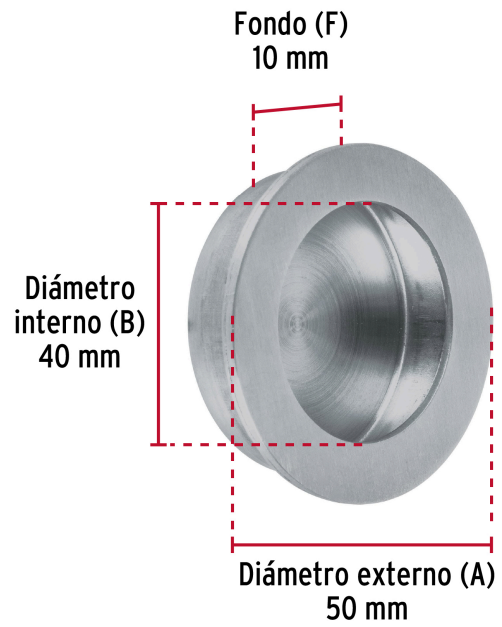

HERMEX

CÓDIGO: 48999 CLAVE: JALED-34

Jaladera de embutir circular No. 4 acabado cromo mate

- Fabricada en acero inoxidable
- Para cajones de madera y metal

**Certificaciones y garantías**

- Garantizado contra defectos de fabricación o mano de obra. La garantía se puede hacer válida con cualquier distribuidor de TRUPER

Especificaciones

Medida	No. 4
Diámetro externo	50 mm
Dimensiones del embutido/ranura (diámetro interno x fondo)	40 x 10 mm
Empaque individual	Bolsa
Inner	10
Máster	100
Pallet	21600

País de origen**Fabricado en China bajo las estrictas especificaciones de GRUPO TRUPER**

Imágenes complementarias

Acero inoxidable

EMPAQUE INDIVIDUAL

Peso: 0.02 kg (0 lb)

Imágenes complementarias

EMPAQUE INNER

Contiene: 10 piezas

Peso: 0.27 kg (0.6 lb)

EMPAQUE MÁSTER

Contiene: 10 inner (100 piezas)

Peso: 2.84 kg (6.3 lb)