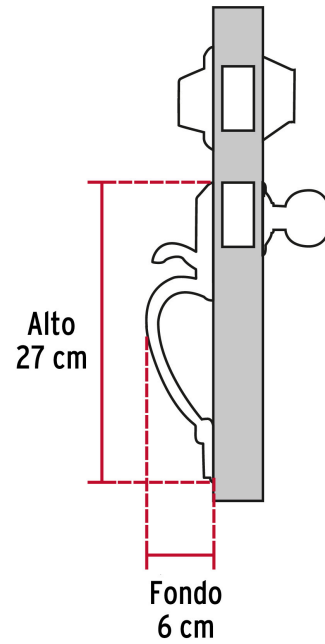

**HERMEX Basic**

CÓDIGO: 23674 CLAVE: CEP-32PJP

**Jaladera y perilla, Berna llave-llave, cromo mate, BASIC**

- Juego de cerraduras jaladera con gatillo y perilla
- Cerrojos con llave al exterior y al interior
- Cilindros de latón para mayor durabilidad
- Para colocación en puertas con espesor de 1-3/8" a 1-3/4" (35 mm a 45 mm)

**ENTRADA PRINCIPAL****Certificaciones y garantías****Especificaciones**

<b>Función (instalación)</b>	Entrada Principal
<b>Acabado</b>	Cromo mate
<b>Ciclos (cierre y apertura)</b>	100 000
<b>Espesor de puerta</b>	1-3/8" a 1-3/4" (35 mm a 45 mm)
<b>Dimensiones (alto x fondo)</b>	27 x 6 cm
<b>Empaque individual</b>	Caja
<b>Inner</b>	1
<b>Máster</b>	4
<b>Pallet</b>	180

### Llave Tradicional

Utilizan llaves planas, las muescas que descifran la combinación se encuentran únicamente en la parte superior.

**Interior**

**Exterior**

**Imágenes complementarias**

**EMPAQUE INDIVIDUAL**

Alto:  
34.5 cm  
(13 1/2")

Ancho  
8.6 cm  
(3 1/2")

Largo:  
17.3 cm  
(7")

Peso: 1.18 kg (2.6 lb)

**EMPAQUE MASTER**

Alto:  
20 cm  
(8")

Largo:  
36.5 cm  
(14 1/2")

Largo:  
36.5 cm  
(14 1/2")