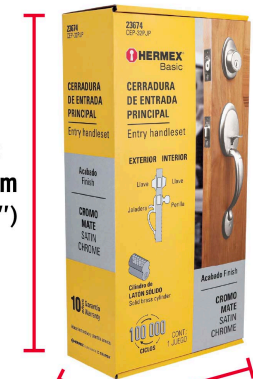

**HERMEX Basic**

CÓDIGO: 23674 CLAVE: CEP-32PJP

**Jaladera y perilla, Berna llave-llave, cromo mate, BASIC**

- Juego de cerraduras jaladera con gatillo y perilla
- Cerrojos con llave al exterior y al interior
- Cilindros de latón para mayor durabilidad
- Para colocación en puertas con espesor de 1-3/8" a 1-3/4" (35 mm a 45 mm)

### Llave Tradicional

Utilizan llaves planas, las muescas que descifran la combinación se encuentran únicamente en la parte superior.

**Interior**

**Exterior**

**Imágenes complementarias**

**EMPAQUE INDIVIDUAL**

Alto:  
34.5 cm  
(13 1/2")

Ancho  
8.6 cm  
(3 1/2")

Largo:  
17.3 cm  
(7")

Peso: 1.18 kg (2.6 lb)

**EMPAQUE MASTER**

Alto:  
20 cm  
(8")

Largo:  
36.5 cm  
(14 1/2")

Largo:  
36.5 cm  
(14 1/2")