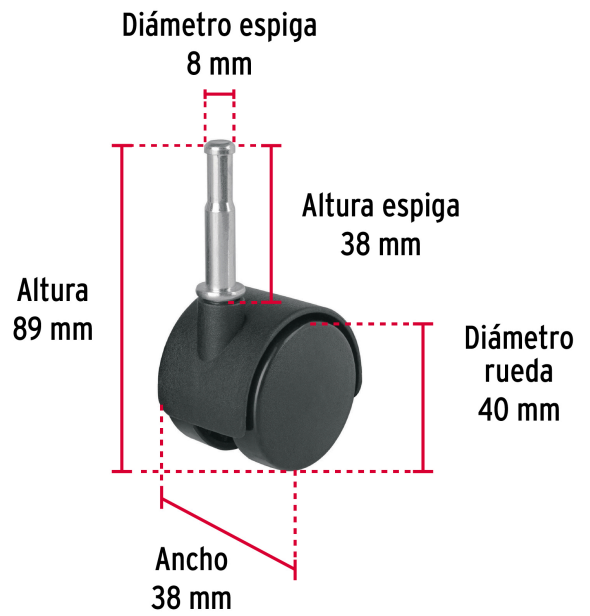

FIERO

CÓDIGO: 49698 CLAVE: ROY-40EM

Rodaja tipo yoyo de 40 mm con espiga para madera, FIERO

- Rueda de nylon y espiga de acero con acabado galvanizado
- Resistente a la abrasión, químicos de limpieza y al impacto
- Sistema de fijación con **espiga para madera**
- Para pisos planos como acero, alfombra, cemento, loseta y mosaico

Certificaciones y garantías

• Garantizado contra defectos de fabricación o mano de obra. La garantía se puede hacer válida con cualquier distribuidor de TRUPER

Especificaciones

Carga	20 kg
Espiga	8 x 38 mm
Diámetro de rueda	40 mm
Ancho	38 mm
Empaque individual	Granel
Inner	6
Máster	24
Pallet	5376

País de origen

Fabricado en Taiwán bajo las estrictas especificaciones de GRUPO TRUPER

Imágenes complementarias

EMPAQUE INNER

Contiene: 6 piezas

Peso: 0.38 kg (0.8 lb)

EMPAQUE MASTER

Contiene: 4 inner (24 piezas)

Peso: 1.62 kg (3.6 lb)