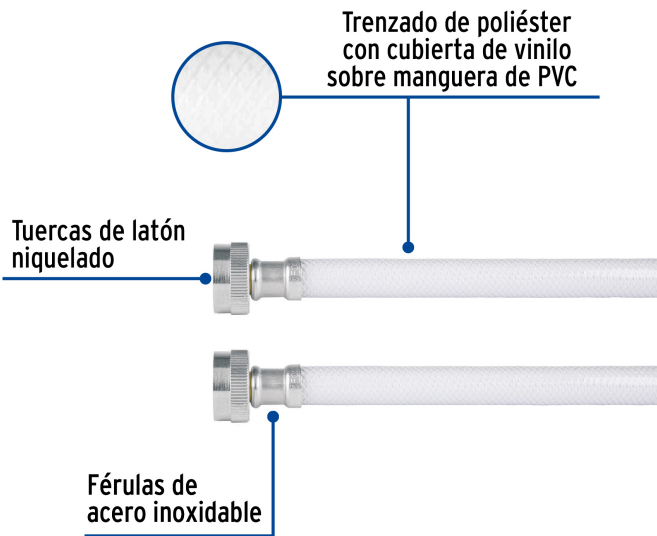

FOSET

CÓDIGO: 49779 CLAVE: FLV-120B

**Manguera de vinilo, para llenado de lavadora, 120 cm, FOSET**

- Tuercas 3/4" de latón niquelado
- Espigas de latón resistente a la corrosión
- Féculas de acero inoxidable
- Trenzado de **poliéster con cubierta de vinilo** sobre manguera de **PVC** para mayor **flexibilidad y alta resistencia**
- Empaques de hule

**Certificaciones y garantías****Especificaciones**

Medidas de tuercas	3/4" (19 mm) x 3/4" (19 mm)
Largo	120 cm
Presión máxima	145 psi
Temperatura máxima	80° C
Peso	270 g
Empaque individual	Tarjeta
Inner	6
Máster	36
Pallet	360

**País de origen****Fabricado en China bajo las estrictas especificaciones de GRUPO TRUPER**

**Imágenes complementarias**

**EMPAQUE INDIVIDUAL**

**Peso: 0.29 kg (0.6 lb)**