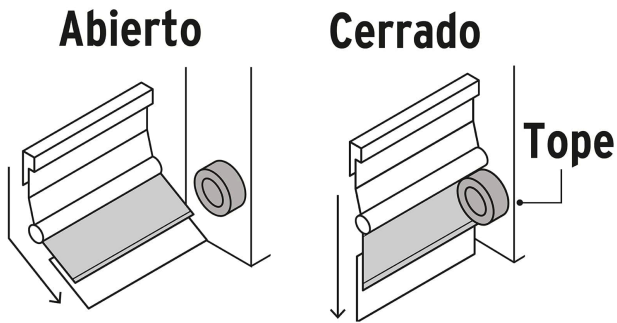

Imágenes complementarias

Sistema abatible para un mejor desplazamiento