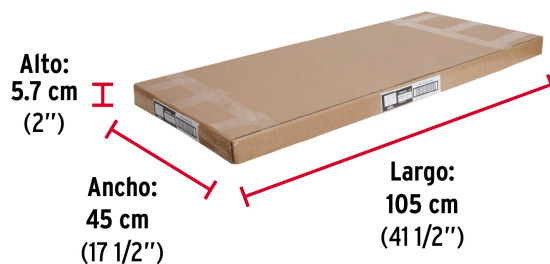

Certificaciones y garantías**Especificaciones**

Color	Aluminio
Largo	100 cm
Alto del cuerpo	53 mm
Alto del guardapolvo	28 mm
Empaque individual	Bolsa
Inner	6
Master	30
Pallet	1020

País de origen**Fabricado en México bajo las estrictas especificaciones de GRUPO TRUPER**

Imágenes complementarias

Sistema abatible para un mejor desplazamiento

EMPAQUE INDIVIDUAL

Peso: 0.4 kg (0.9 lb)

Imágenes complementarias

EMPAQUE INNER

Contiene: 6 piezas

Peso: 2.43 kg (5.4 lb)

EMPAQUE MASTER

Contiene: 5 inner (30 piezas)

Peso: 12.82 kg (28.3 lb)