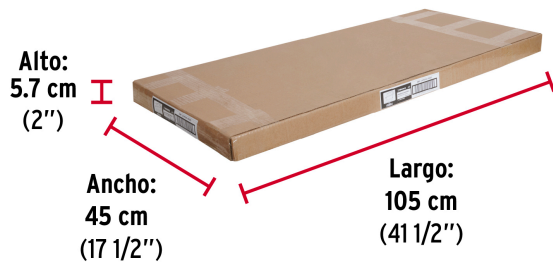

Certificaciones y garantías**Especificaciones**

Color	Aluminio
Largo	100 cm
Alto del cuerpo	53 mm
Alto del guardapolvo	28 mm
Empaque individual	Bolsa
Inner	6
Máster	30
Pallet	1020

País de origen**Fabricado en México bajo las estrictas especificaciones de GRUPO TRUPER**

Imágenes complementarias

Sistema abatible para un mejor desplazamiento

Imágenes complementarias

EMPAQUE INDIVIDUAL

Peso: 0.4 kg (0.9 lb)

EMPAQUE INNER

Contiene: 6 piezas

Peso: 2.43 kg (5.4 lb)

EMPAQUE MASTER

Contiene: 5 inner (30 piezas)

Peso: 12.82 kg (28.3 lb)