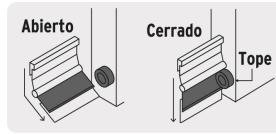

HERMEX

CÓDIGO: 49888 CLAVE: GUPO-90AB

Guardapolvo automático 90 cm blanco, HERMEX

- Perfil de aluminio
- Goma de PVC de alta resistencia al desgaste
- Sistema automático, al abrir la puerta se levanta y al cerrar se baja
- Para evitar la entrada de polvo e insectos

**Certificaciones y garantías****Especificaciones**

Color	Blanco
Largo	90 cm
Alto del cuerpo	53 mm
Alto del guardapolvo	28 mm
Empaque individual	Bolsa
Inner	6
Master	30
Pallet	1080

País de origen

Fabricado en México bajo las estrictas especificaciones de GRUPO TRUPER