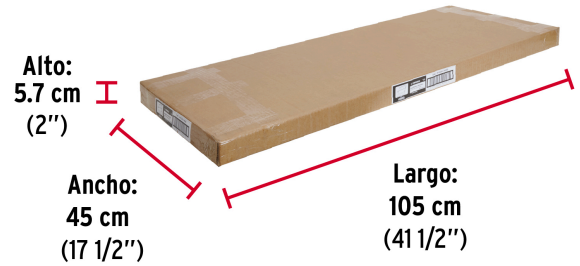

**Certificaciones y garantías****Especificaciones**

Color	Blanco
Largo	90 cm
Alto del cuerpo	53 mm
Alto del guardapolvo	28 mm
Empaque individual	Bolsa
Inner	6
Master	30
Pallet	1080

País de origen

Fabricado en México bajo las estrictas especificaciones de GRUPO TRUPER

Imágenes complementarias

Sistema abatible para un mejor desplazamiento

EMPAQUE INDIVIDUAL

Peso: 0.39 kg (0.9 lb)

Imágenes complementarias

EMPAQUE INNER

Contiene: 6 piezas

Peso: 2.4 kg (5.3 lb)

EMPAQUE MASTER

Contiene: 5 inner (30 piezas)

Peso: 12.72 kg (28 lb)