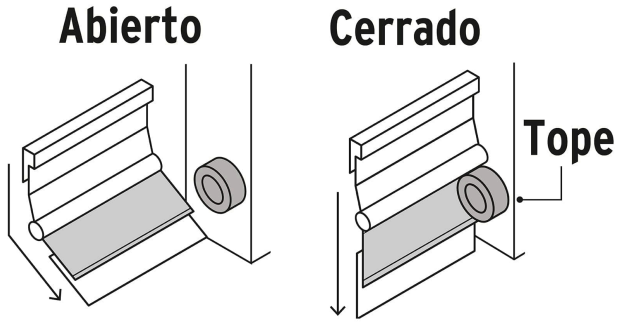

Imágenes complementarias

Sistema abatible para un mejor desplazamiento