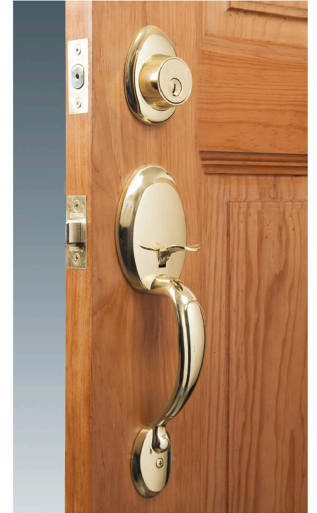

HERMEX Basic

CÓDIGO: 23676 CLAVE: CEP-11JJP

Doble jaladera y perilla, Berna mariposa, LB, BASIC

- Juego de cerraduras doble jaladera con gatillo
- Cerrojos con llave al exterior y mariposa al interior
- Cilindros de latón para mayor durabilidad
- Para colocación en puertas con espesor de 1-3/8" a 1-3/4" (35 mm a 45 mm)

**ENTRADA PRINCIPAL****Certificaciones y garantías****Especificaciones**

Función (instalación)	Entrada Principal
Acabado	Latón brillante
Ciclos (cierre y apertura)	100 000
Espesor para puerta	1-3/8" a 1-3/4" (35 mm a 45 mm)
Dimensiones (alto x fondo)	27 x 6 cm
Empaque individual	Caja
Inner	1
Máster	4
Pallet	216

Incluye

2 Llaves tradicionales (Para hacer duplicados utilice la forja E120)

Tornillos para su instalación

Plantilla

País de origen**Fabricado en China bajo las estrictas especificaciones de GRUPO TRUPER**

Imágenes complementarias

Seguridad Standard

Llave Tradicional

Utilizan llaves planas, las muescas que descifran la combinación se encuentran únicamente en la parte superior.

Mariposa

Llave

Interior

Exterior