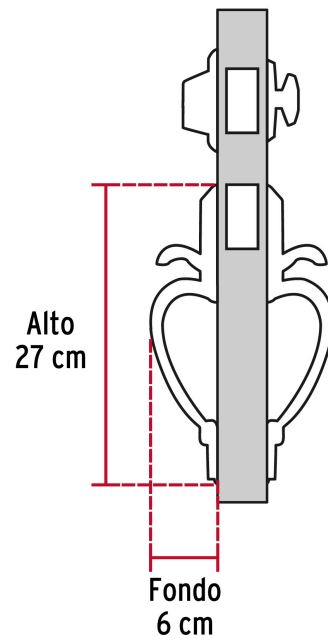

HERMEX Basic

CÓDIGO: 23676 CLAVE: CEP-11JJP

Doble jaladera y perilla, Berna mariposa, LB, BASIC

- Juego de cerraduras doble jaladera con gatillo
- Cerrojos con llave al exterior y mariposa al interior
- Cilindros de latón para mayor durabilidad
- Para colocación en puertas con espesor de 1-3/8" a 1-3/4" (35 mm a 45 mm)

**ENTRADA PRINCIPAL****Certificaciones y garantías****Especificaciones**

Función (instalación)	Entrada Principal
Acabado	Latón brillante
Ciclos (cierre y apertura)	100 000
Espesor para puerta	1-3/8" a 1-3/4" (35 mm a 45 mm)
Dimensiones (alto x fondo)	27 x 6 cm
Empaque individual	Caja
Inner	1
Máster	4
Pallet	216

Imágenes complementarias

Seguridad Standard

Llave Tradicional

Utilizan llaves planas, las muescas que descifran la combinación se encuentran únicamente en la parte superior.

Mariposa

Llave

Interior

Exterior

Imágenes complementarias

EMPAQUE INDIVIDUAL

Peso: 1.28 kg (2.8 lb)

EMPAQUE MASTER

Contiene: 4 piezas

Peso: 5.6 kg (12.3 lb)