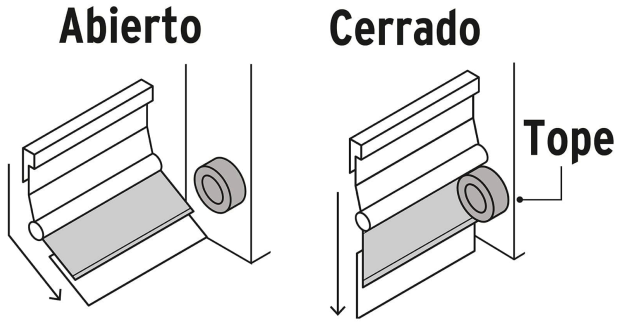

Imágenes complementarias

Sistema abatible para un mejor desplazamiento