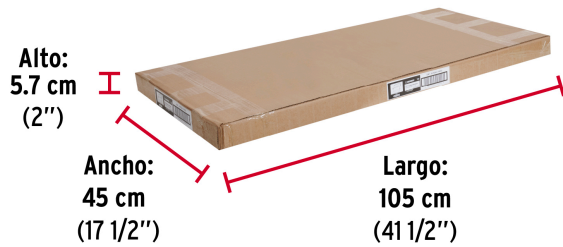

**Certificaciones y garantías****Especificaciones**

| | |
|----------------------|--------|
| Color | Blanco |
| Largo | 100 cm |
| Alto del cuerpo | 53 mm |
| Alto del guardapolvo | 28 mm |
| Empaque individual | Bolsa |
| Inner | 6 |
| Máster | 30 |
| Pallet | 1020 |

Peso: 0.44 kg (1 lb)

EMPAQUE INNER

Contiene: 6 piezas

Peso: 2.67 kg (5.9 lb)

EMPAQUE MASTER

Contiene: 5 inner (30 piezas)

Peso: 14 kg (30.9 lb)