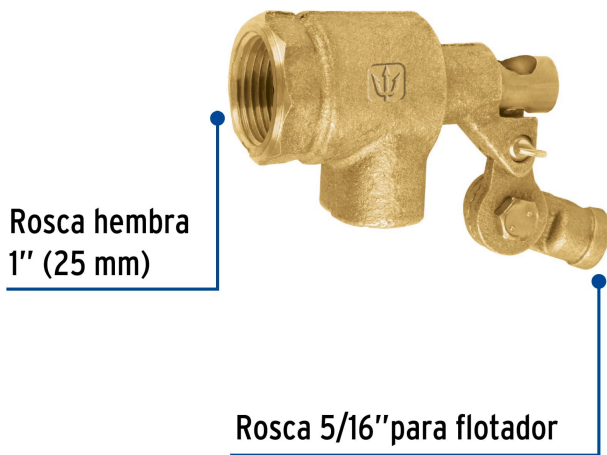

FOSET

CÓDIGO: 49901 CLAVE: VAFLO-1-R

Válvula de flotador de latón 1", reforzada, FOSET

- Fabricada en latón para máxima duración
- Conexión hembra
- Robusta
- Para varilla de flotador de 5/16"

Certificaciones y garantías

- Garantizado contra defectos de fabricación o mano de obra. La garantía se puede hacer válida con cualquier distribuidor de TRUPER

Especificaciones

Medida	1" (25 mm)
Presión máxima	1,379 kPa / 200 PSI
Tipo de rosca	1" - 11.5 NPT
Peso	560 g
Empaque individual	Etiqueta
Inner	1
Máster	48
Pallet	1728

País de origen**Fabricado en China bajo las estrictas especificaciones de GRUPO TRUPER**

Imágenes complementarias

EMPAQUE INNER

Contiene: 3 piezas

Peso: 1.66 kg (4 lb)

EMPAQUE MASTER

Contiene: 16 inner (48 piezas)

Peso: 27.22 kg (60 lb)