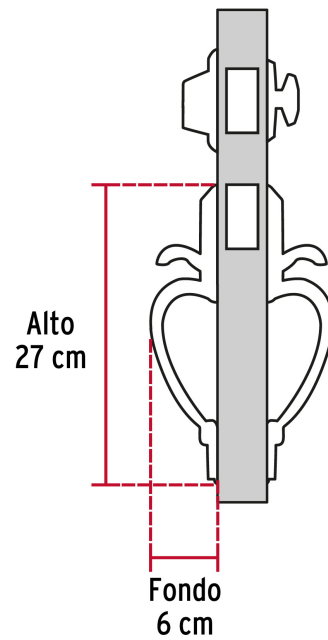

**HERMEX Basic**

CÓDIGO: 23677 CLAVE: CEP-21JJP

**Doble jaladera y perilla, Berna mariposa, LA, BASIC**

- Juego de cerraduras doble jaladera con gatillo
- Cerrojos con llave al exterior y mariposa al interior
- Cilindros de latón para mayor durabilidad
- Para colocación en puertas con espesor de 1-3/8" a 1-3/4" (35 mm a 45 mm)

**ENTRADA PRINCIPAL****Certificaciones y garantías****Especificaciones**

<b>Función (instalación)</b>	Entrada Principal
<b>Acabado</b>	Latón antiguo
<b>Ciclos (cierre y apertura)</b>	100 000
<b>Espesor para puerta</b>	1-3/8" a 1-3/4" (35 mm a 45 mm)
<b>Dimensiones (alto x fondo)</b>	27 x 6 cm
<b>Empaque individual</b>	Caja
<b>Inner</b>	1
<b>Máster</b>	4
<b>Pallet</b>	216

### Llave Tradicional

Utilizan llaves planas, las muescas que descifran la combinación se encuentran únicamente en la parte superior.

Mariposa

Llave

Interior

Exterior

**Imágenes complementarias**

**EMPAQUE INDIVIDUAL**

**Peso:** 1.26 kg (2.8 lb)

**EMPAQUE MASTER**

**Contiene:** 4 piezas

**Peso:** 5.54 kg (12.2 lb)