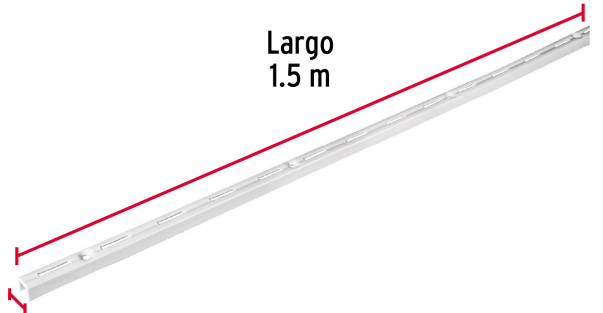

FIERO

CÓDIGO: 47711 CLAVE: SOMO-15CS

Cremallera sencilla blanca para ménsulas planas, 1.5m, FIERO

- Fabricada de acero
- Fácil instalación
- Ideal para ajustar repisas a la altura requerida

**Certificaciones y garantías**

- Garantizado contra defectos de fabricación o mano de obra. La garantía se puede hacer válida con cualquier distribuidor de TRUPER

Especificaciones

Largo	1.5 m (60")
Ancho	16 mm
Espesor	1.4 mm
Empaque individual	Etiqueta
Inner	10
Pallet	1000

País de origen**Fabricado en China bajo las estrictas especificaciones de GRUPO TRUPER**

Imágenes complementarias

Fácil instalación

Fabricada en acero

Largo
1.5 m

Ancho
16 mm

Imágenes complementarias

EMPAQUE MÁSTER

Contiene: 10 piezas

Peso: 5.58 kg (12.3 lb)