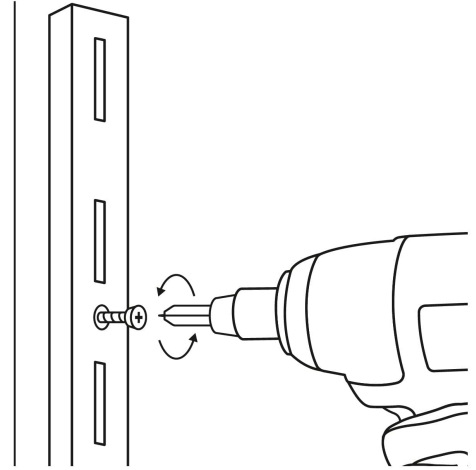

FIERO

CÓDIGO: 47711 CLAVE: SOMO-15CS

Cremallera sencilla blanca para ménsulas planas, 1.5m, FIERO

- Fabricada de acero
- Fácil instalación
- Ideal para ajustar repisas a la altura requerida

**Certificaciones y garantías**

- Garantizado contra defectos de fabricación o mano de obra. La garantía se puede hacer válida con cualquier distribuidor de TRUPER

Especificaciones

Largo	1.5 m (60")
Ancho	16 mm
Espesor	1.4 mm
Empaque individual	Etiqueta
Inner	10
Pallet	1000

País de origen**Fabricado en China bajo las estrictas especificaciones de GRUPO TRUPER**

Imágenes complementarias

Fácil instalación

Fabricada en acero

Largo
1.5 m

Ancho
16 mm

Imágenes complementarias

EMPAQUE MÁSTER