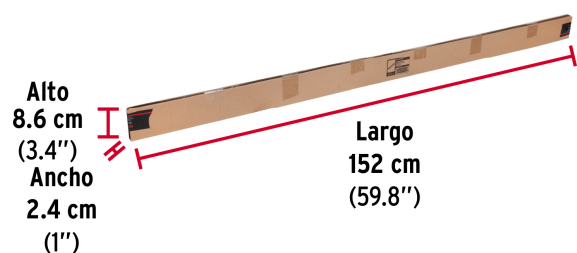

FIERO

CÓDIGO: 47711 CLAVE: SOMO-15CS

Cremallera sencilla blanca para ménsulas planas, 1.5m, FIERO

- Fabricada de acero
- Fácil instalación
- Ideal para ajustar repisas a la altura requerida

**Certificaciones y garantías**

- Garantizado contra defectos de fabricación o mano de obra. La garantía se puede hacer válida con cualquier distribuidor de TRUPER

Especificaciones

Largo	1.5 m (60")
Ancho	16 mm
Espesor	1.4 mm
Empaque individual	Etiqueta
Inner	10
Pallet	1000

País de origen**Fabricado en China bajo las estrictas especificaciones de GRUPO TRUPER**

Imágenes complementarias

Fácil instalación

Fabricada en acero

Largo
1.5 m

Ancho
16 mm

Imágenes complementarias

EMPAQUE MÁSTER

Contiene: 10 piezas

Peso: 5.58 kg (12.3 lb)