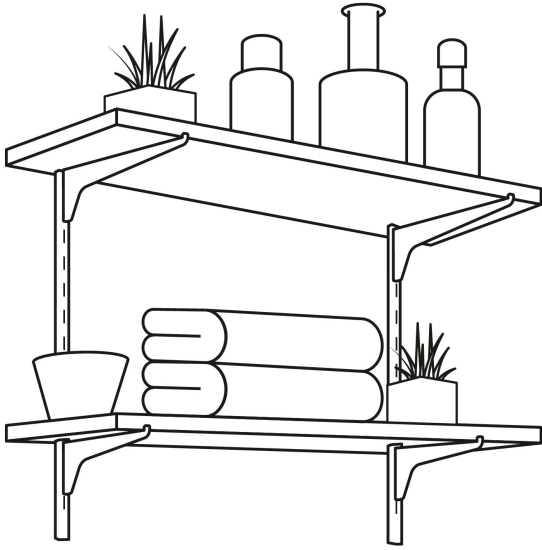

FIERO

CÓDIGO: 47711 CLAVE: SOMO-15CS

Cremallera sencilla blanca para ménsulas planas, 1.5m, FIERO

- Fabricada de acero
- Fácil instalación
- Ideal para ajustar repisas a la altura requerida

**Certificaciones y garantías**

- Garantizado contra defectos de fabricación o mano de obra. La garantía se puede hacer válida con cualquier distribuidor de TRUPER

Especificaciones

Largo	1.5 m (60")
Ancho	16 mm
Espesor	1.4 mm
Empaque individual	Etiqueta
Inner	10
Pallet	1000

País de origen**Fabricado en China bajo las estrictas especificaciones de GRUPO TRUPER**

Imágenes complementarias

Fácil instalación

Fabricada en acero

Largo
1.5 m

Ancho
16 mm

Imágenes complementarias

EMPAQUE MÁSTER