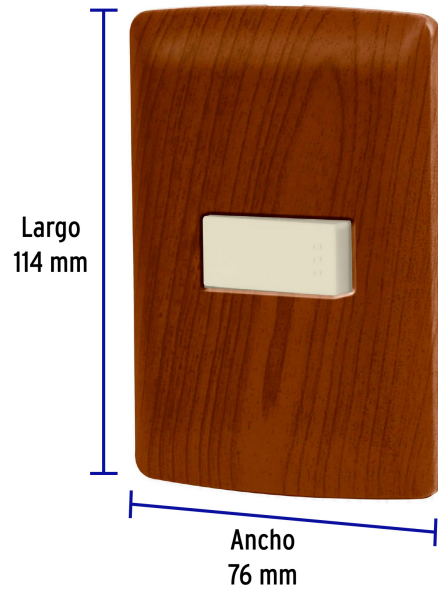

Imágenes complementarias