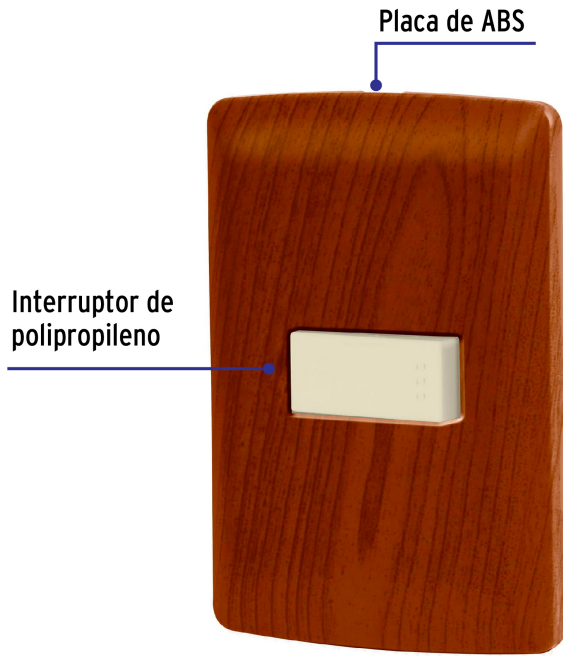

Imágenes complementarias