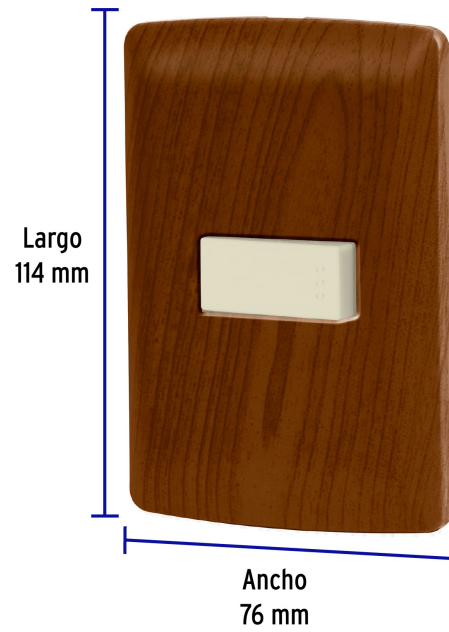

Imágenes complementarias