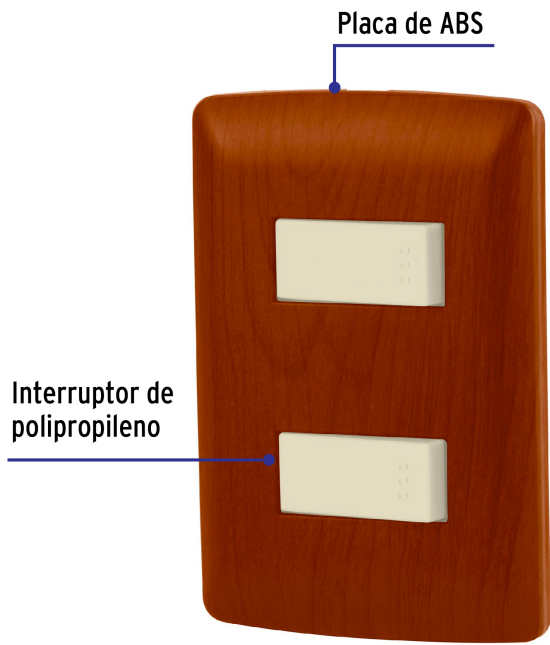

Imágenes complementarias