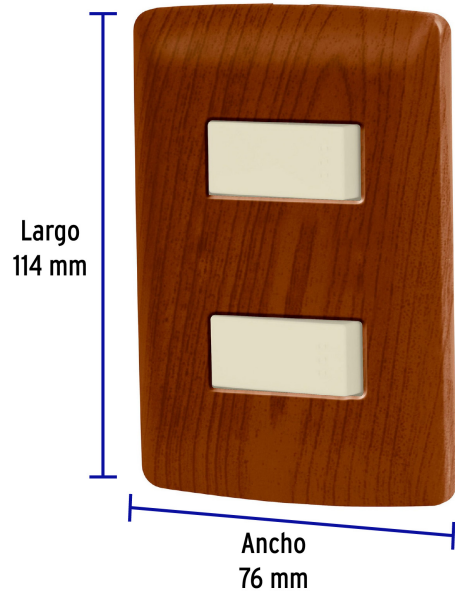

Imágenes complementarias