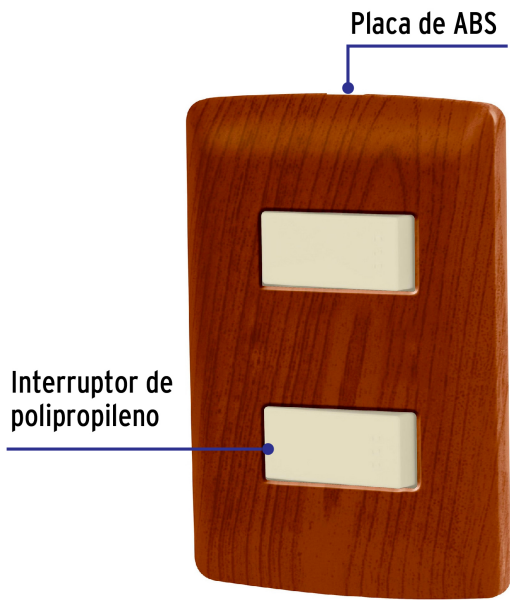

Imágenes complementarias