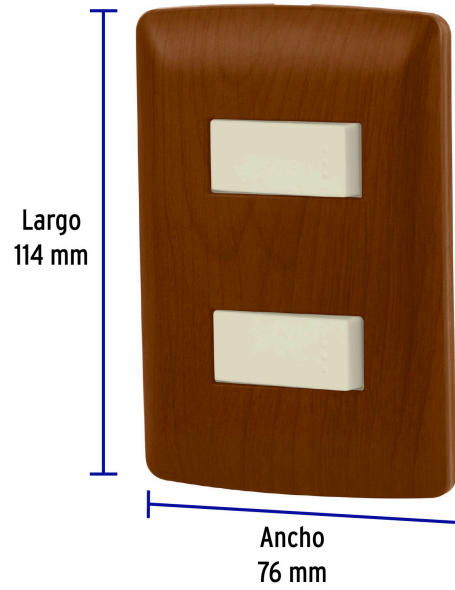

Imágenes complementarias