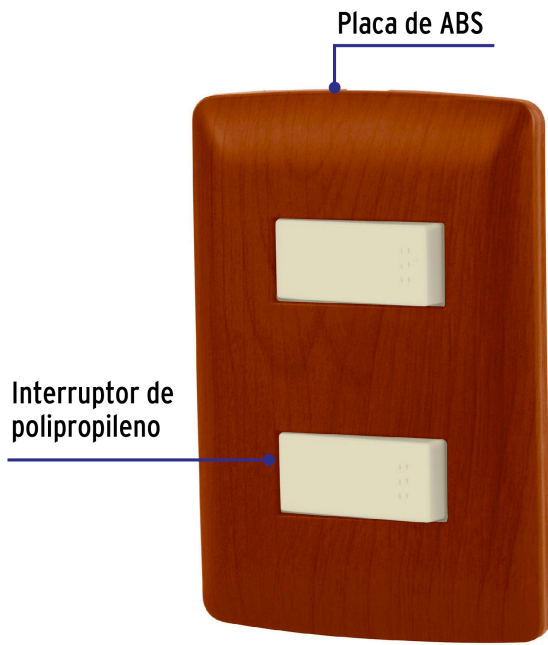

Imágenes complementarias