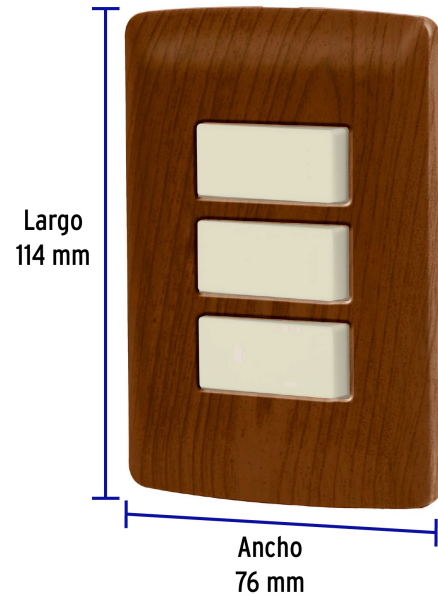

Imágenes complementarias