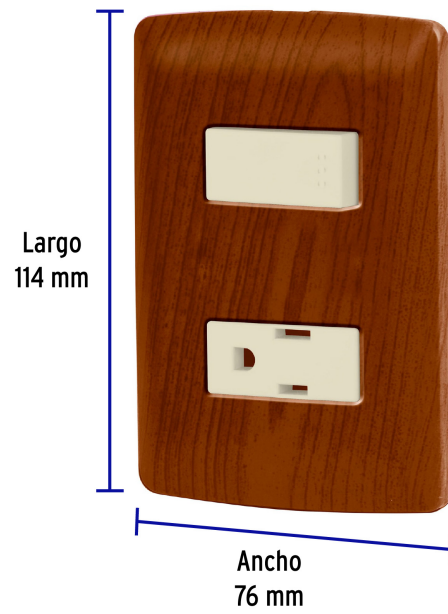

Imágenes complementarias