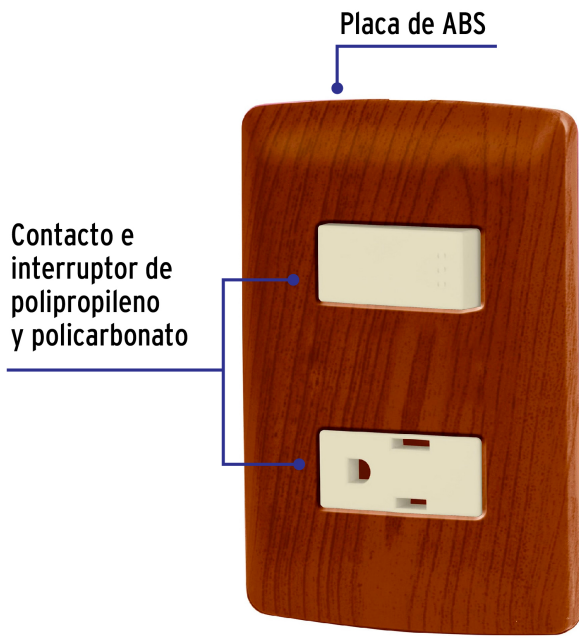

Imágenes complementarias