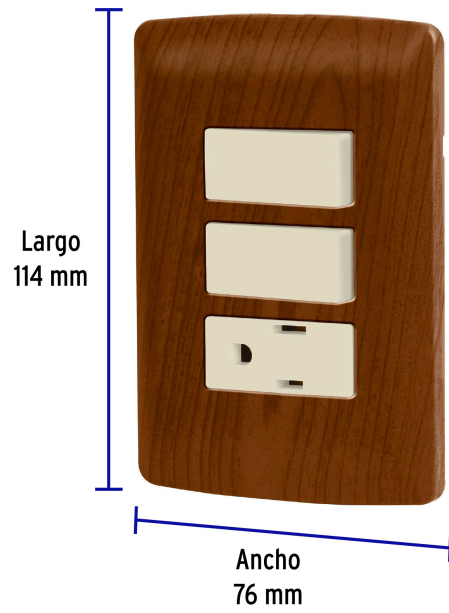

Imágenes complementarias