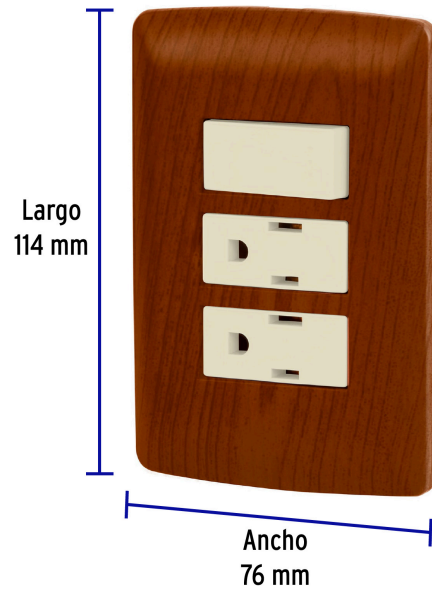

Imágenes complementarias