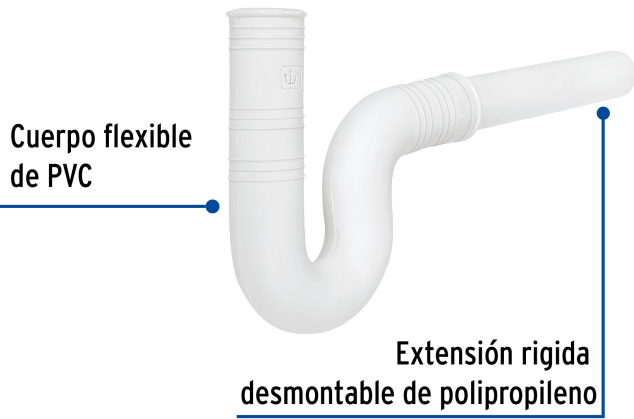

FOSET

CÓDIGO: 49947 CLAVE: CE-238

Céspol flexible de PVC, con extensión, para lavabo, FOSET

- Cuerpo flexible de PVC resistente al agua caliente
- Con extensión rígida desmontable de polipropileno
- Para contras con tubo de 1 1/4"
- No requiere herramientas para su instalación

**Certificaciones y garantías****Especificaciones**

Diámetro de tubo	1 1/4" (32 mm)
Largo de extensión	20 cm
Peso total	205 g
Empaque individual	Bolsa
Inner	5
Máster	30
Pallet	720

País de origen**Fabricado en México bajo las estrictas especificaciones de GRUPO TRUPER**

Imágenes complementarias

EMPAQUE INDIVIDUAL

Peso: 0.27 kg (0.6 lb)

EMPAQUE INNER

Contiene: 5 piezas

Peso: 1.42 kg (3.1 lb)

Imágenes complementarias

EMPAQUE MÁSTER

Contiene: 6 inner (30 piezas)

Peso: 8.74 kg (19.3 lb)